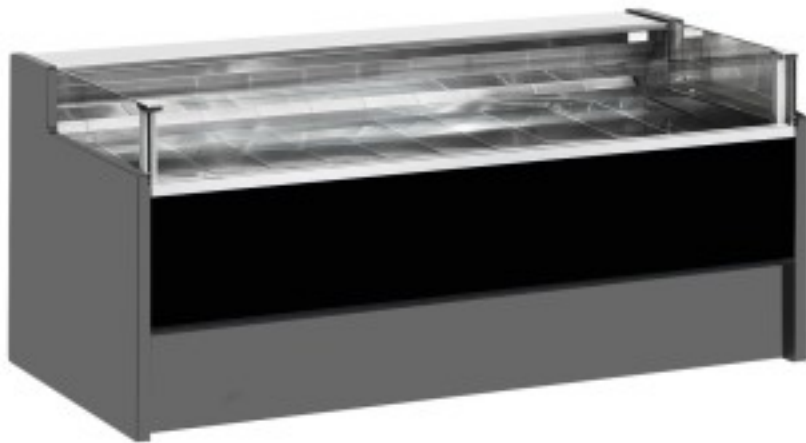

Cod: 110560022752

Banco neutro self-service nero 200x109x92h cm

Descrizione

Banco neutro self-service dallo stile moderno e curato in ogni dettaglio per soddisfare ogni esigenza, robusto grazie alla struttura in acciaio inox, piano lavoro e zona esposizione in acciaio inox. Dimensioni reali non corrispondenti all'immagine con il solo scopo illustrativo. N.B. L'optional telaio con ruote è selezionabile solo al momento dell'acquisto.

Dimensioni

Dimensioni esterne	2000x1090x920 mm
Dimensioni imballo	2100x1200x1130 mm