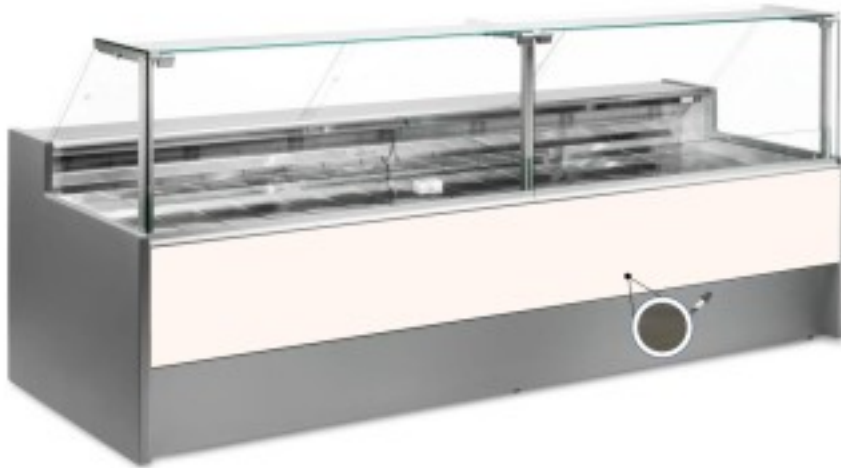

Cod: 110510572746

Banco neutro per esposizione pane e biscotti rovere scuro 150x109x128h cm

Descrizione

Banco neutro per pane e biscotti dallo stile moderno e curato in ogni dettaglio per soddisfare ogni esigenza, robusto grazie alla struttura in acciaio inox, piano lavoro e zona esposizione in acciaio inox.

Dimensioni reali non corrispondenti all'immagine con il solo scopo illustrativo.

N.B. L'optional telaio con ruote è selezionabile solo al momento dell'acquisto.

Dimensioni

Dimensioni esterne	1500x1090x1280 mm
--------------------	-------------------

Dimensioni imballo

1600x1200x1580 mm