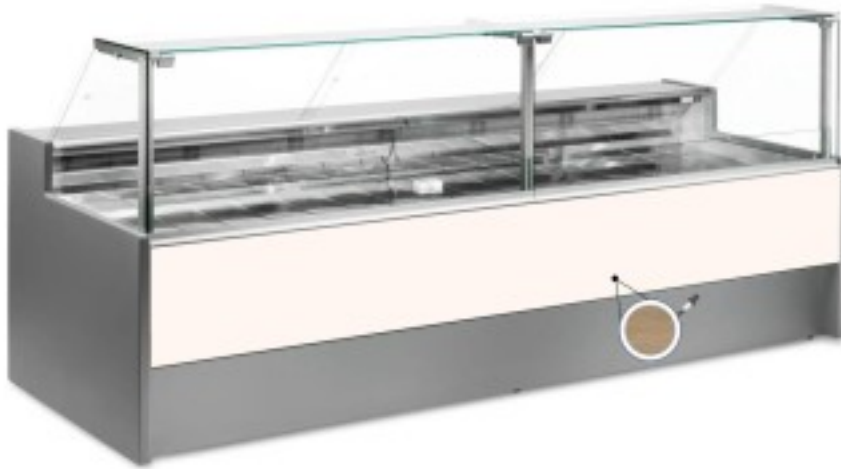

## Banco neutro per esposizione pane e biscotti rovere chiaro 250x109x128h cm

### Descrizione

Banco neutro per pane e biscotti dallo stile moderno e curato in ogni dettaglio per soddisfare ogni esigenza, robusto grazie alla struttura in acciaio inox, piano lavoro e zona esposizione in acciaio inox.

Dimensioni reali non corrispondenti all'immagine con il solo scopo illustrativo.

**N.B. L'optional telaio con ruote è selezionabile solo al momento dell'acquisto.**

### Dimensioni

Dimensioni esterne	2500x1090x1280 mm
--------------------	-------------------

Dimensioni imballo

2600x1200x1580 mm