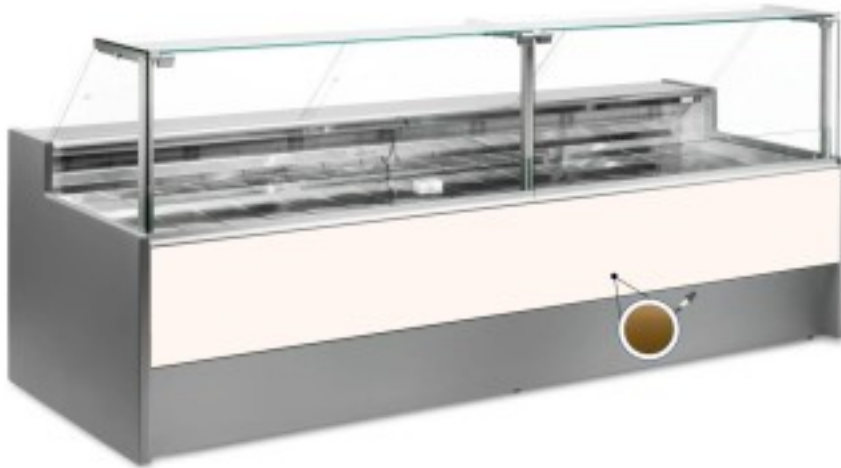

Cod: 110510432746

Banco neutro per esposizione pane e biscotti oro 150x109x128h cm

Descrizione

Banco neutro per pane e biscotti dallo stile moderno e curato in ogni dettaglio per soddisfare ogni esigenza, robusto grazie alla struttura in acciaio inox, piano lavoro e zona esposizione in acciaio inox.

Dimensioni reali non corrispondenti all'immagine con il solo scopo illustrativo.

N.B. L'optional telaio con ruote è selezionabile solo al momento dell'acquisto.

Dimensioni

Dimensioni esterne	1500x1090x1280 mm
--------------------	-------------------

Dimensioni imballo

1600x1200x1580 mm