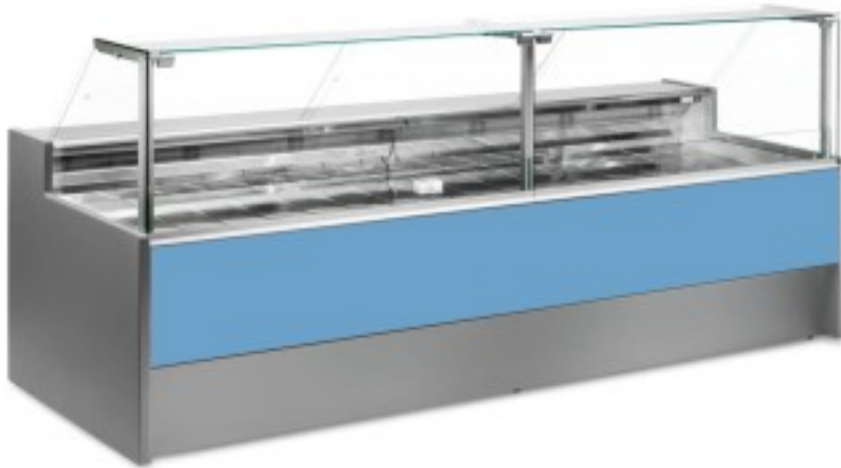

## Banco neutro per esposizione pane e biscotti azzurro 250x109x128h cm

### Descrizione

Banco neutro per pane e biscotti dallo stile moderno e curato in ogni dettaglio per soddisfare ogni esigenza, robusto grazie alla struttura in acciaio inox, piano lavoro e zona esposizione in acciaio inox.

### Dimensioni

Dimensioni esterne	2500x1090x1280 mm
--------------------	-------------------

Dimensioni imballo

2600x1200x1580 mm