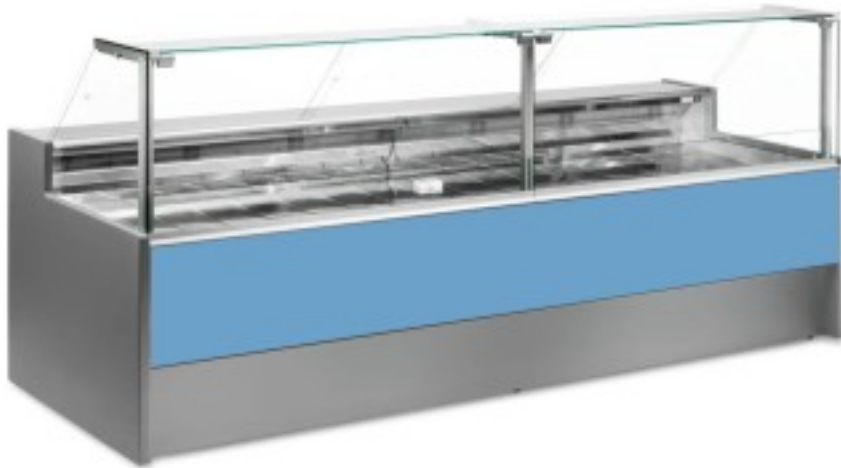

## Banco neutro per esposizione pane e biscotti azzurro 200x109x128h cm

### Descrizione

Banco neutro per pane e biscotti dallo stile moderno e curato in ogni dettaglio per soddisfare ogni esigenza, robusto grazie alla struttura in acciaio inox, piano lavoro e zona esposizione in acciaio inox.

### Dimensioni

Dimensioni esterne	2000x1090x1280 mm
--------------------	-------------------

Dimensioni imballo

2100x1200x1580 mm