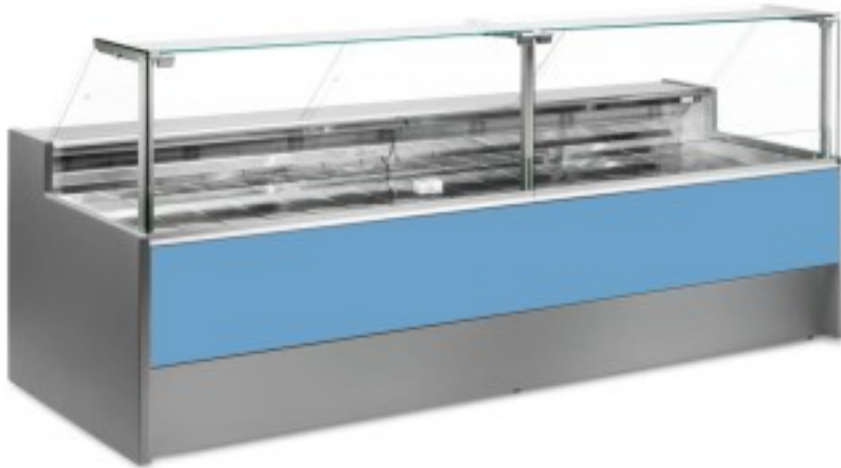

Cod: 110510552746

## Banco neutro per esposizione pane e biscotti azzurro 150x109x128h cm

### Descrizione

Banco neutro per pane e biscotti dallo stile moderno e curato in ogni dettaglio per soddisfare ogni esigenza, robusto grazie alla struttura in acciaio inox, piano lavoro e zona esposizione in acciaio inox.

### Dimensioni

Dimensioni esterne	1500x1090x1280 mm
--------------------	-------------------

Dimensioni imballo

1600x1200x1580 mm