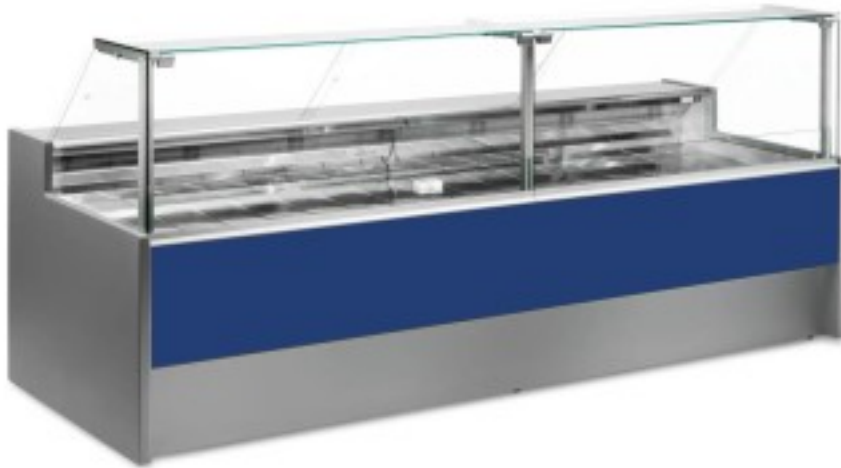

Cod: 110510362748

Banco neutro per esposizione pane e biscotti blu 250x109x128h cm

Descrizione

Banco neutro per pane e biscotti dallo stile moderno e curato in ogni dettaglio per soddisfare ogni esigenza, robusto grazie alla struttura in acciaio inox, piano lavoro e zona esposizione in acciaio inox.

Dimensioni reali non corrispondenti all'immagine con il solo scopo illustrativo.

N.B. L'optional telaio con ruote è selezionabile solo al momento dell'acquisto.

Dimensioni

Dimensioni esterne	2500x1090x1280 mm
--------------------	-------------------

Dimensioni imballo

2600x1200x1580 mm