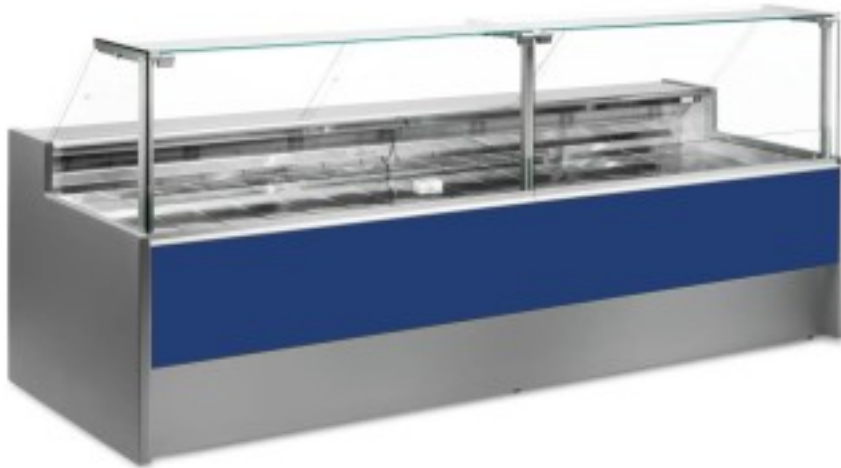

Cod: 110510362747

Banco neutro per esposizione pane e biscotti blu 200x109x128h cm

Descrizione

Banco neutro per pane e biscotti dallo stile moderno e curato in ogni dettaglio per soddisfare ogni esigenza, robusto grazie alla struttura in acciaio inox, piano lavoro e zona esposizione in acciaio inox.

Dimensioni reali non corrispondenti all'immagine con il solo scopo illustrativo.

N.B. L'optional telaio con ruote è selezionabile solo al momento dell'acquisto.

Dimensioni

Dimensioni esterne	2000x1090x1280 mm
--------------------	-------------------

Dimensioni imballo

2100x1200x1580 mm