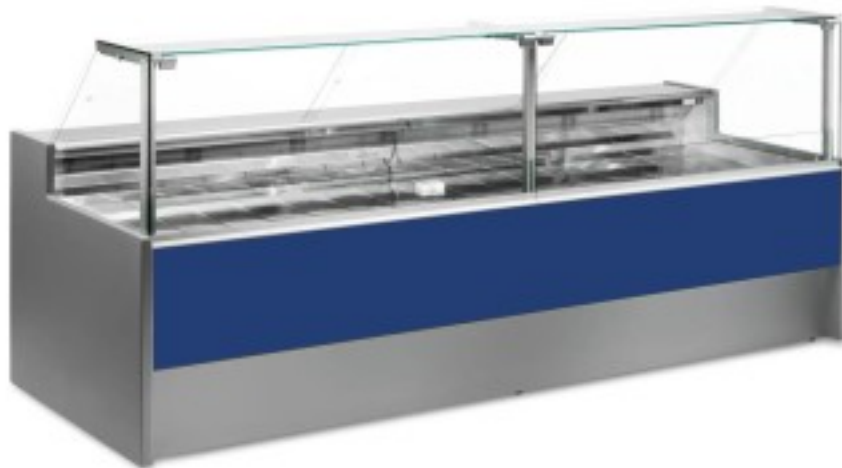

## Banco neutro per esposizione pane e biscotti blu 150x109x128h cm

### Descrizione

Banco neutro per pane e biscotti dallo stile moderno e curato in ogni dettaglio per soddisfare ogni esigenza, robusto grazie alla struttura in acciaio inox, piano lavoro e zona esposizione in acciaio inox.

### Dimensioni

Dimensioni esterne	1500x1090x1280 mm
--------------------	-------------------

Dimensioni imballo

1600x1200x1580 mm