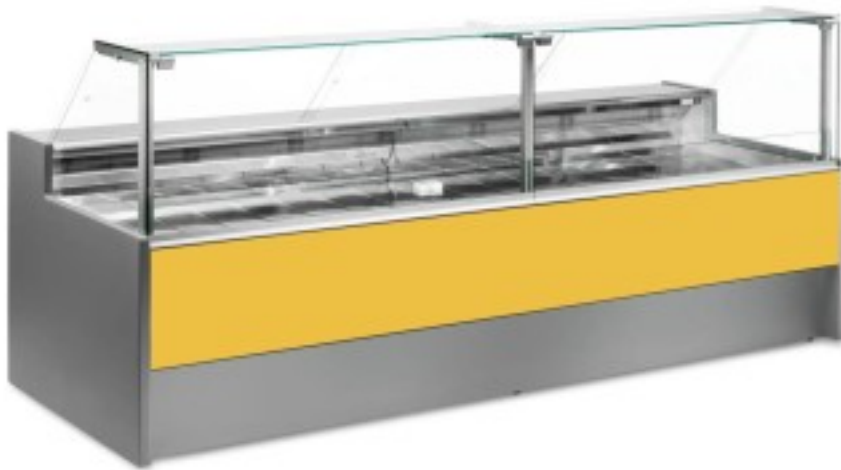

Cod: 110510312747

**Banco neutro per esposizione pane e biscotti giallo 200x109x128h cm**

## Descrizione

Banco neutro per pane e biscotti dallo stile moderno e curato in ogni dettaglio per soddisfare ogni esigenza, robusto grazie alla struttura in acciaio inox, piano lavoro e zona esposizione in acciaio inox.

Dimensioni reali non corrispondenti all'immagine con il solo scopo illustrativo.

**N.B. L'optional telaio con ruote è selezionabile solo al momento dell'acquisto.**

## Dimensioni

Dimensioni esterne	2000x1090x1280 mm
--------------------	-------------------

Dimensioni imballo

2100x1200x1580 mm