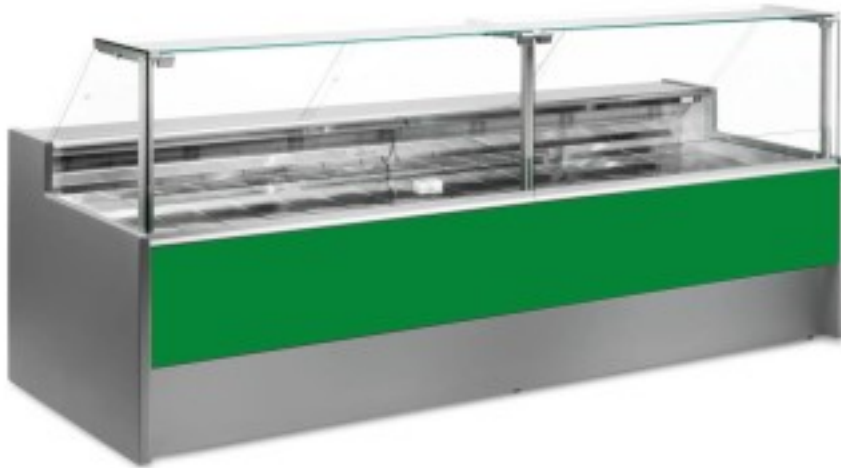

Cod: 110510262749

Banco neutro per esposizione pane e biscotti verde 300x109x128h cm

Descrizione

Banco neutro per pane e biscotti dallo stile moderno e curato in ogni dettaglio per soddisfare ogni esigenza, robusto grazie alla struttura in acciaio inox, piano lavoro e zona esposizione in acciaio inox.

Dimensioni reali non corrispondenti all'immagine con il solo scopo illustrativo.

N.B. L'optional telaio con ruote è selezionabile solo al momento dell'acquisto.

Dimensioni

Dimensioni esterne	3000x1090x1280 mm
--------------------	-------------------

Dimensioni imballo

3100x1200x1580 mm