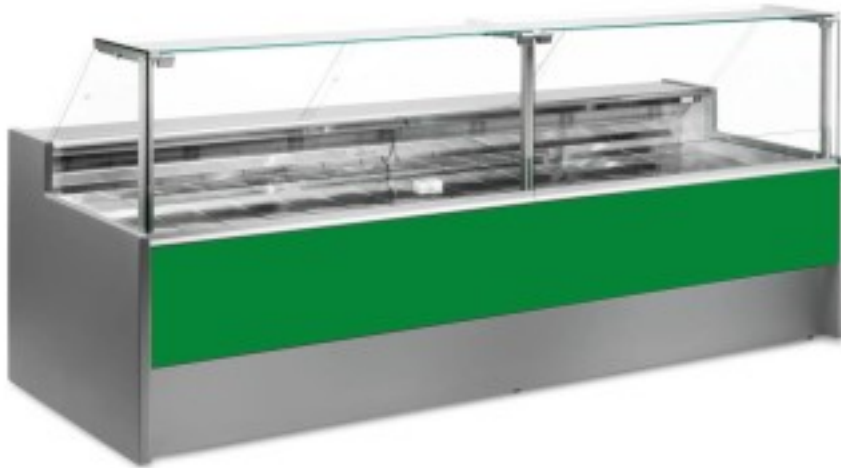

Cod: 110510262748

**Banco neutro per esposizione pane e biscotti verde 250x109x128h cm**

## Descrizione

Banco neutro per pane e biscotti dallo stile moderno e curato in ogni dettaglio per soddisfare ogni esigenza, robusto grazie alla struttura in acciaio inox, piano lavoro e zona esposizione in acciaio inox.

Dimensioni reali non corrispondenti all'immagine con il solo scopo illustrativo.

**N.B. L'optional telaio con ruote è selezionabile solo al momento dell'acquisto.**

## Dimensioni

Dimensioni esterne	2500x1090x1280 mm
--------------------	-------------------

Dimensioni imballo

2600x1200x1580 mm