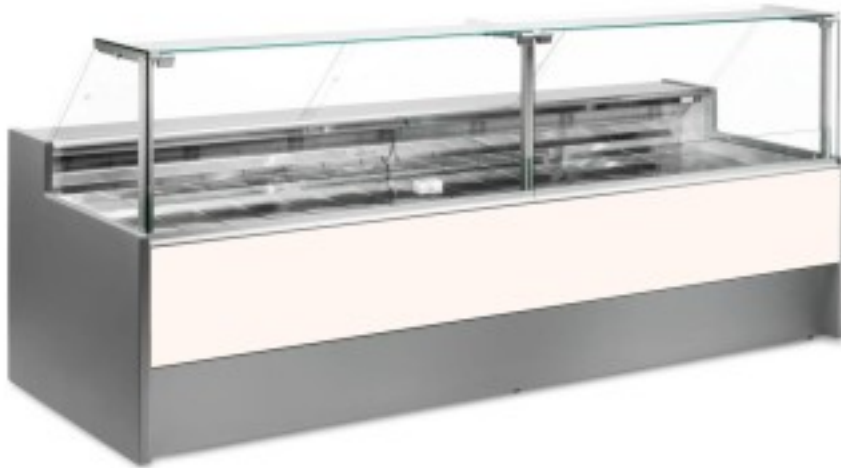

## Banco neutro per esposizione pane e biscotti bianco 300x109x128h cm

### Descrizione

Banco neutro per pane e biscotti dallo stile moderno e curato in ogni dettaglio per soddisfare ogni esigenza, robusto grazie alla struttura in acciaio inox, piano lavoro e zona esposizione in acciaio inox.

Dimensioni reali non corrispondenti all'immagine con il solo scopo illustrativo.

**N.B. L'optional telaio con ruote è selezionabile solo al momento dell'acquisto.**

### Dimensioni

Dimensioni esterne	3000x1090x1280 mm
--------------------	-------------------

Dimensioni imballo

3100x1200x1580 mm