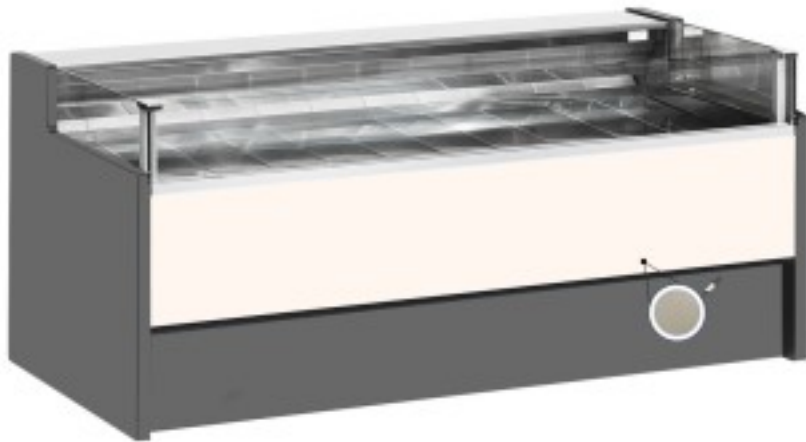

Cod: 11025060942751

Banco refrigerato ventilato senza vano riserva self-service per salumeria e macelleria tortora 0 +2°C 150x109x92h cm

Descrizione

Banco Self-service refrigerato ventilato dallo stile moderno e curato in ogni dettaglio per soddisfare ogni esigenza, robusto grazie alla struttura in acciaio inox, piano lavoro e zona esposizione in acciaio inox.

Dimensioni reali non corrispondenti all'immagine con il solo scopo illustrativo.

N.B. L'optional telaio con ruote è selezionabile solo al momento dell'acquisto.

Dimensioni

Dimensioni esterne	1500x1090x920 mm
--------------------	------------------

Dimensioni imballo	1600x1200x1130 mm
--------------------	-------------------

Scheda tecnica

Alimentazione	Elettrico
Gas refrigerante	R290
Refrigerazione	ventilato
Temperatura d'esercizio	0 +2 °C
Voltaggio	230 V