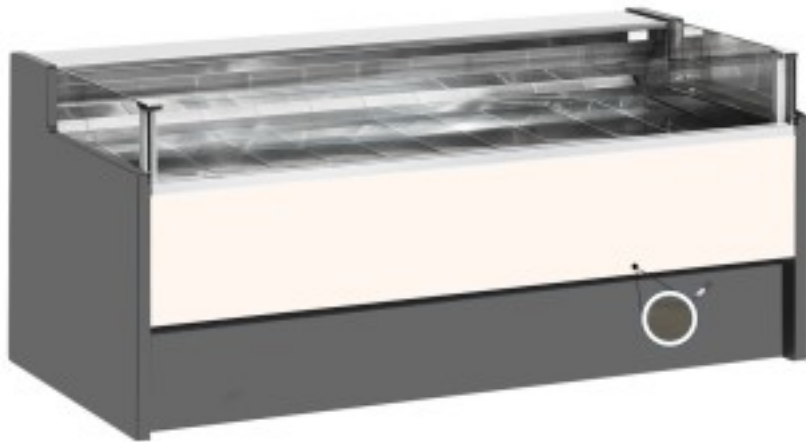

Cod: 11025057942753

Banco refrigerato ventilato senza vano riserva self-service per salumeria e macelleria rovere scuro 0 +2°C 250x109x92h cm

Descrizione

Banco Self-service refrigerato ventilato dallo stile moderno e curato in ogni dettaglio per soddisfare ogni esigenza, robusto grazie alla struttura in acciaio inox, piano lavoro e zona esposizione in acciaio inox.

Dimensioni reali non corrispondenti all'immagine con il solo scopo illustrativo.

N.B. L'optional telaio con ruote è selezionabile solo al momento dell'acquisto.

Dimensioni

Dimensioni esterne	2500x1090x920 mm
--------------------	------------------

Dimensioni imballo	2600x1200x1130 mm
--------------------	-------------------

Scheda tecnica

Alimentazione	Elettrico
Gas refrigerante	R290
Refrigerazione	ventilato
Temperatura d'esercizio	0 +2 °C
Voltaggio	230 V