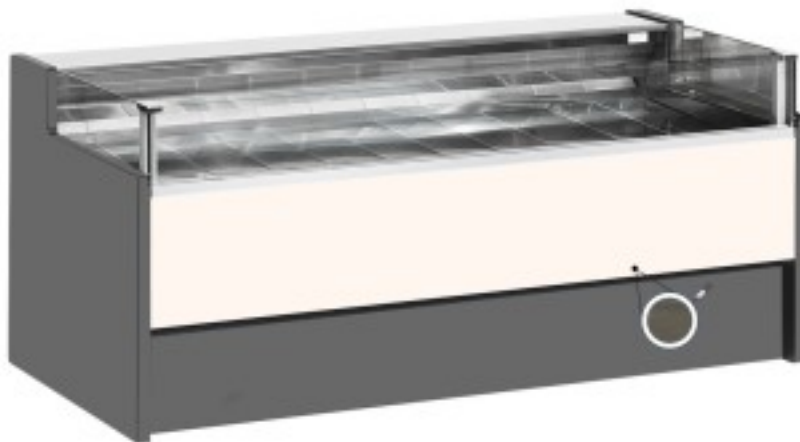

Cod: 11025057942752

Banco refrigerato ventilato senza vano riserva self-service per salumeria e macelleria rovere scuro 0 +2°C 200x109x92h cm

Descrizione

Banco Self-service refrigerato ventilato dallo stile moderno e curato in ogni dettaglio per soddisfare ogni esigenza, robusto grazie alla struttura in acciaio inox, piano lavoro e zona esposizione in acciaio inox.

Dimensioni reali non corrispondenti all'immagine con il solo scopo illustrativo.

N.B. L'optional telaio con ruote è selezionabile solo al momento dell'acquisto.

Dimensioni

Dimensioni esterne	2000x1090x920 mm
--------------------	------------------

Dimensioni imballo	2100x1200x1130 mm
--------------------	-------------------

Scheda tecnica

Alimentazione	Elettrico
Gas refrigerante	R290
Refrigerazione	ventilato
Temperatura d'esercizio	0 +2 °C
Voltaggio	230 V