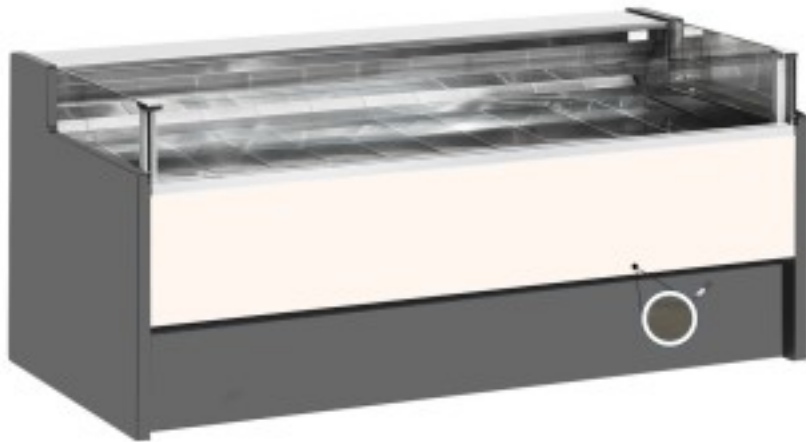

Cod: 11025057942751

Banco refrigerato ventilato senza vano riserva self-service per salumeria e macelleria rovere scuro 0 +2°C 150x109x92h cm

Descrizione

Banco Self-service refrigerato ventilato dallo stile moderno e curato in ogni dettaglio per soddisfare ogni esigenza, robusto grazie alla struttura in acciaio inox, piano lavoro e zona esposizione in acciaio inox.

Dimensioni reali non corrispondenti all'immagine con il solo scopo illustrativo.

N.B. L'optional telaio con ruote è selezionabile solo al momento dell'acquisto.

Dimensioni

Dimensioni esterne	1500x1090x920 mm
--------------------	------------------

Dimensioni imballo	1600x1200x1130 mm
--------------------	-------------------

Scheda tecnica

Alimentazione	Elettrico
Gas refrigerante	R290
Refrigerazione	ventilato
Temperatura d'esercizio	0 +2 °C
Voltaggio	230 V