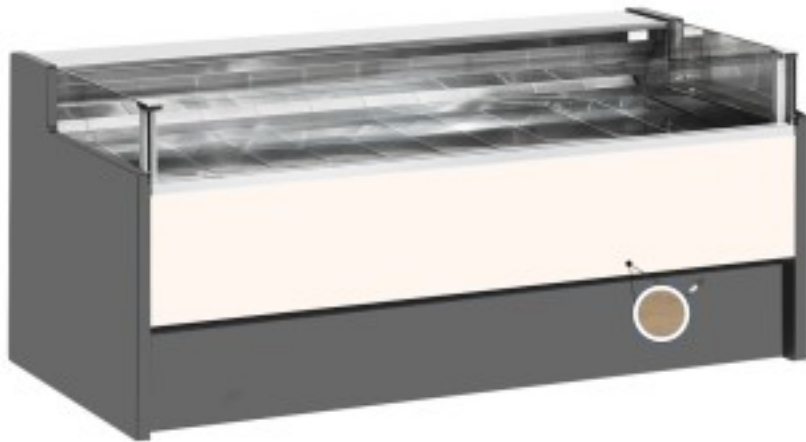

Cod: 11025056942752

**Banco refrigerato ventilato senza vano riserva self-service per salumeria e macelleria rovere chiaro 0 +2°C 200x109x92h cm**

## Descrizione

Banco Self-service refrigerato ventilato dallo stile moderno e curato in ogni dettaglio per soddisfare ogni esigenza, robusto grazie alla struttura in acciaio inox, piano lavoro e zona esposizione in acciaio inox.

Dimensioni reali non corrispondenti all'immagine con il solo scopo illustrativo.

**N.B. L'optional telaio con ruote è selezionabile solo al momento dell'acquisto.**

## Dimensioni

Dimensioni esterne	2000x1090x920 mm
--------------------	------------------