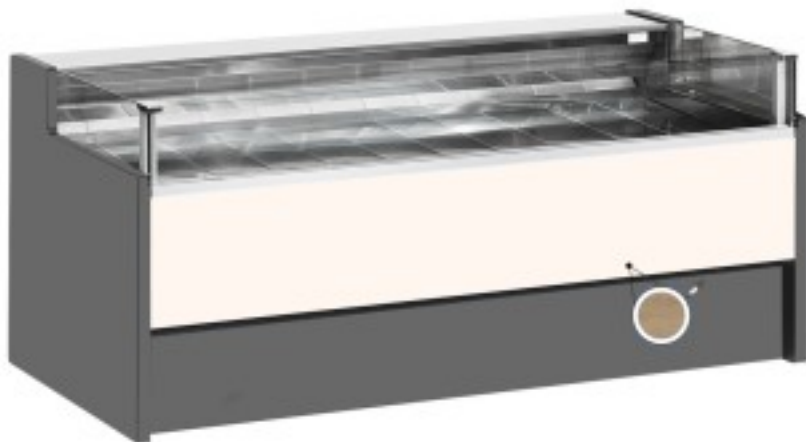

Cod: 11025056942751

Banco refrigerato ventilato senza vano riserva self-service per salumeria e macelleria rovere chiaro 0 +2°C 150x109x92h cm

Descrizione

Banco Self-service refrigerato ventilato dallo stile moderno e curato in ogni dettaglio per soddisfare ogni esigenza, robusto grazie alla struttura in acciaio inox, piano lavoro e zona esposizione in acciaio inox.

Dimensioni reali non corrispondenti all'immagine con il solo scopo illustrativo.

N.B. L'optional telaio con ruote è selezionabile solo al momento dell'acquisto.

Dimensioni

Dimensioni esterne	1500x1090x920 mm
--------------------	------------------

Dimensioni imballo	1600x1200x1130 mm
--------------------	-------------------

Scheda tecnica

Alimentazione	Elettrico
Gas refrigerante	R290
Refrigerazione	ventilato
Temperatura d'esercizio	0 +2 °C
Voltaggio	230 V