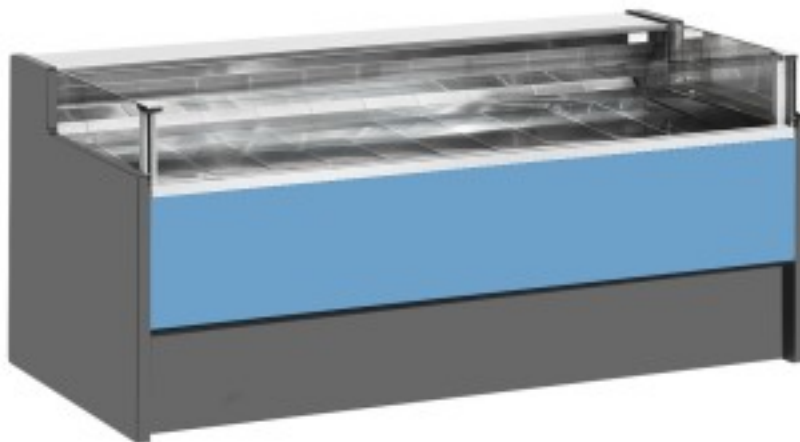

Cod: 11025055942754

**Banco refrigerato ventilato senza vano riserva self-service per salumeria e macelleria azzurro 0 +2°C 300x109x92h cm**

## Descrizione

Banco Self-service refrigerato ventilato dallo stile moderno e curato in ogni dettaglio per soddisfare ogni esigenza, robusto grazie alla struttura in acciaio inox, piano lavoro e zona esposizione in acciaio inox.

Dimensioni reali non corrispondenti all'immagine con il solo scopo illustrativo.

**N.B. L'optional telaio con ruote è selezionabile solo al momento dell'acquisto.**

## Dimensioni

Dimensioni esterne	3000x1090x920 mm
--------------------	------------------

Dimensioni imballo	3100x1200x1130 mm
--------------------	-------------------