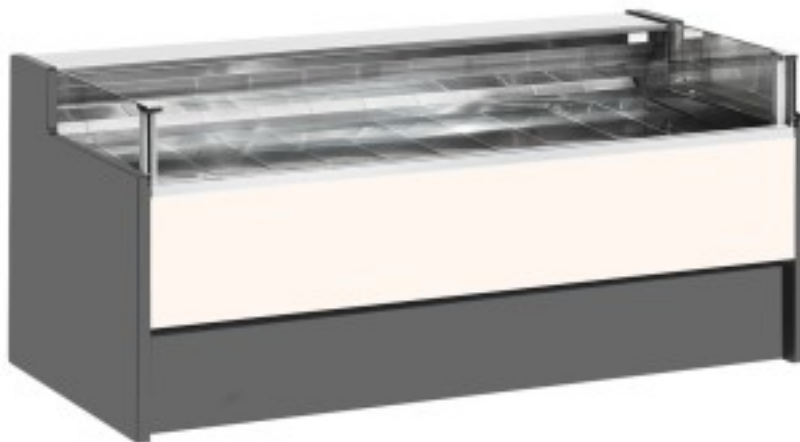

Cod: 11025006942751

**Banco refrigerato ventilato senza vano riserva self-service per salumeria e macelleria bianco 0 +2°C 150x109x92h cm**

## Descrizione

Banco Self-service refrigerato ventilato dallo stile moderno e curato in ogni dettaglio per soddisfare ogni esigenza, robusto grazie alla struttura in acciaio inox, piano lavoro e zona esposizione in acciaio inox.

Dimensioni reali non corrispondenti all'immagine con il solo scopo illustrativo.

**N.B. L'optional telaio con ruote è selezionabile solo al momento dell'acquisto.**

## Dimensioni

Dimensioni esterne	1500x1090x920 mm
--------------------	------------------

Dimensioni imballo	1600x1200x1130 mm
--------------------	-------------------