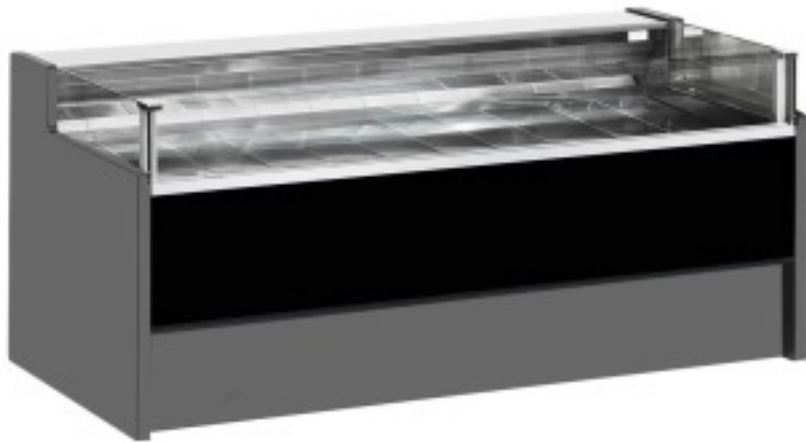

Cod: 11025002942754

Banco refrigerato ventilato senza vano riserva self-service per salumeria e macelleria nero 0 +2°C 300x109x92h cm

Descrizione

Banco Self-service refrigerato ventilato dallo stile moderno e curato in ogni dettaglio per soddisfare ogni esigenza, robusto grazie alla struttura in acciaio inox, piano lavoro e zona esposizione in acciaio inox.

Dimensioni reali non corrispondenti all'immagine con il solo scopo illustrativo.

N.B. L'optional telaio con ruote è selezionabile solo al momento dell'acquisto.

Dimensioni

Dimensioni esterne	3000x1090x920 mm
--------------------	------------------

Dimensioni imballo	3100x1200x1130 mm
--------------------	-------------------

Scheda tecnica

Alimentazione	Elettrico
Gas refrigerante	R290
Refrigerazione	ventilato
Temperatura d'esercizio	0 +2 °C
Voltaggio	230 V