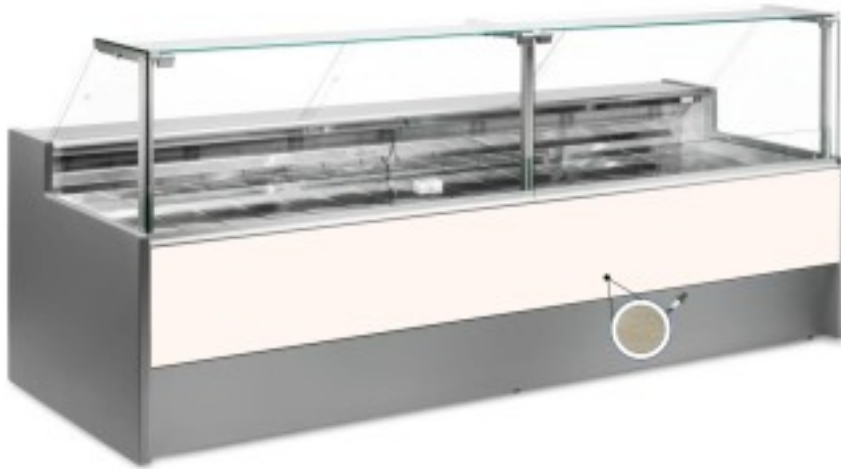

Cod: 109990580242747

**Banco refrigerato statico senza vano riserva per salumeria e macelleria
legno di larice +2 +6 °C 200x109x128h cm**

Descrizione

Banco refrigerato statico dallo stile moderno e curato in ogni dettaglio per soddisfare ogni esigenza, robusto grazie alla struttura in acciaio inox, vetri apribili verso l'alto per facilitare il posizionamento della merce, illuminazione a led per dare massimo risalto al prodotto esposto, piano lavoro e zona esposizione in acciaio inox.

Dimensioni reali non corrispondenti all'immagine con il solo scopo illustrativo.

N.B. L'optional telaio con ruote è selezionabile solo al momento dell'acquisto. L'optional tagliere in polietilene e porta bilancia in acciaio inox non disponibili con chiusura posteriore in plexiglass.

Dimensioni

Dimensioni esterne	2000x1090x1280 mm
Dimensioni imballo	2100x1200x1580 mm

Scheda tecnica

Alimentazione	Elettrico
Gas refrigerante	R290
Refrigerazione	statico
Temperatura d'esercizio	+2 +6 °C
Voltaggio	230 V