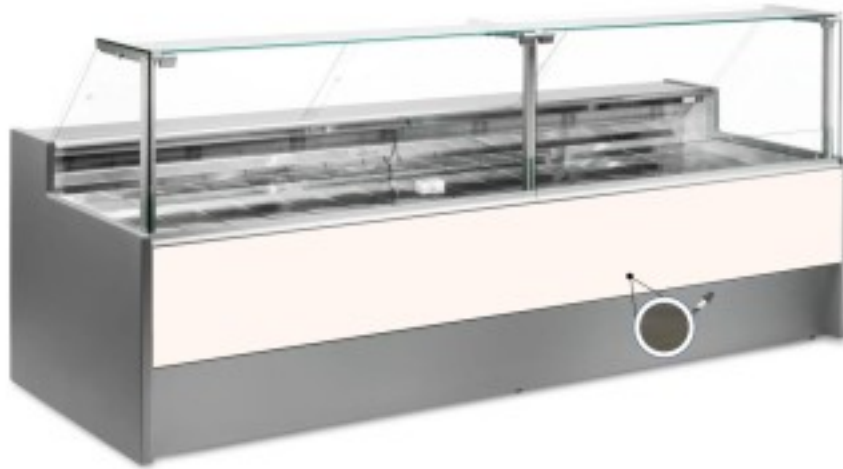

Cod: 109990570242747

**Banco refrigerato statico senza vano riserva per salumeria e macelleria
rovere scuro +2 +6 °C 200x109x128h cm**

Descrizione

Banco refrigerato statico dallo stile moderno e curato in ogni dettaglio per soddisfare ogni esigenza, robusto grazie alla struttura in acciaio inox, vetri apribili verso l'alto per facilitare il posizionamento della merce, illuminazione a led per dare massimo risalto al prodotto esposto, piano lavoro e zona esposizione in acciaio inox. Dimensioni reali non corrispondenti all'immagine con il solo scopo illustrativo. N.B. L'optional telaio con ruote è selezionabile solo al momento dell'acquisto. L'optional tagliere in polietilene e porta bilancia in acciaio inox non disponibili con chiusura posteriore in plexiglass.

Dimensioni

Dimensioni esterne	2000x1090x1280 mm
--------------------	-------------------

Dimensioni imballo

2100x1200x1580 mm

Scheda tecnica

Alimentazione	Elettrico
Gas refrigerante	R290
Refrigerazione	statico
Temperatura d'esercizio	+2 +6 °C
Voltaggio	230 V