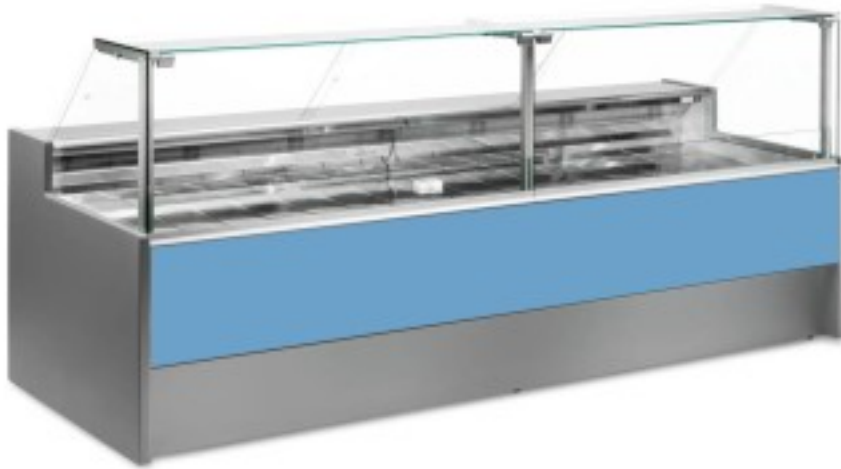

Cod: 109990550242749

**Banco refrigerato statico senza vano riserva per salumeria e macelleria
azzurro +2 +6 °C 300x109x128h cm**

Descrizione

Banco refrigerato statico dallo stile moderno e curato in ogni dettaglio per soddisfare ogni esigenza, robusto grazie alla struttura in acciaio inox, vetri apribili verso l'alto per facilitare il posizionamento della merce, illuminazione a led per dare massimo risalto al prodotto esposto, piano lavoro e zona esposizione in acciaio inox.

Dimensioni reali non corrispondenti all'immagine con il solo scopo illustrativo.

N.B. L'optional telaio con ruote è selezionabile solo al momento dell'acquisto. L'optional tagliere in polietilene e porta bilancia in acciaio inox non disponibili con chiusura posteriore in plexiglass.

Dimensioni

Dimensioni esterne	3000x1090x1280 mm
Dimensioni imballo	3100x1200x1580 mm

Scheda tecnica

Alimentazione	Elettrico
Gas refrigerante	R290
Refrigerazione	statico
Temperatura d'esercizio	+2 +6 °C
Voltaggio	230 V