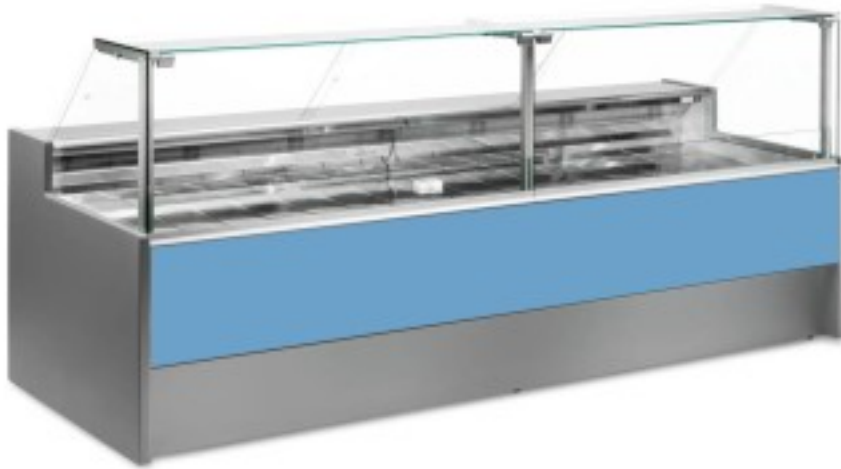

Cod: 109990550242748

**Banco refrigerato statico senza vano riserva per salumeria e macelleria  
azzurro +2 +6 °C 250x109x128h cm**

## Descrizione

Banco refrigerato statico dallo stile moderno e curato in ogni dettaglio per soddisfare ogni esigenza, robusto grazie alla struttura in acciaio inox, vetri apribili verso l'alto per facilitare il posizionamento della merce, illuminazione a led per dare massimo risalto al prodotto esposto, piano lavoro e zona esposizione in acciaio inox. Dimensioni reali non corrispondenti all'immagine con il solo scopo illustrativo. N.B. L'optional telaio con ruote è selezionabile solo al momento dell'acquisto. L'optional tagliere in polietilene e porta bilancia in acciaio inox non disponibili con chiusura posteriore in plexiglass.

## Dimensioni

Dimensioni esterne	2500x1090x1280 mm
--------------------	-------------------

Dimensioni imballo

2600x1200x1580 mm