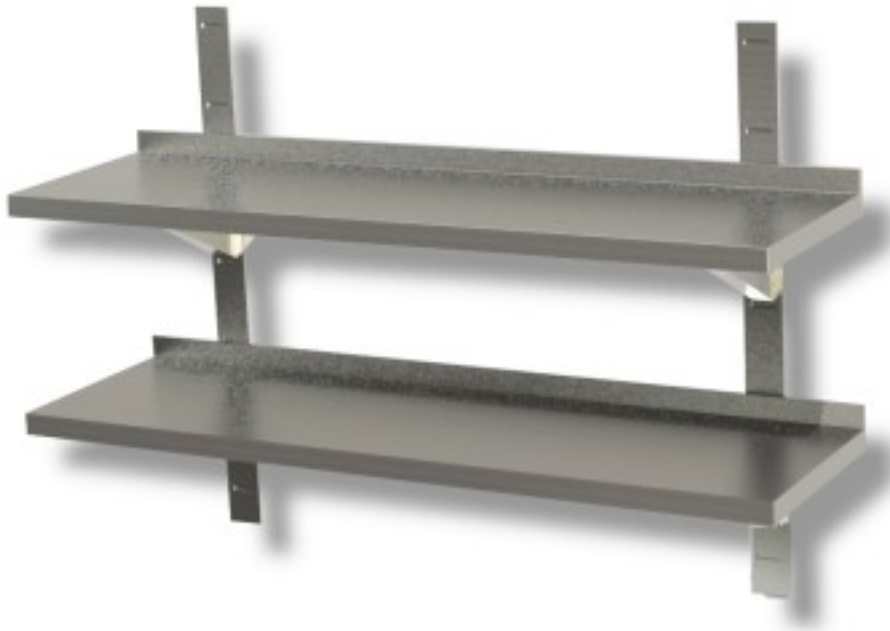

## Doppia mensola a parete liscia in acciaio inox 80x40x4h cm EC

### Descrizione

Doppia mensola a parete liscia in acciaio inox 80x40x4h cm. La mensola a parete liscia ha una robusta struttura in acciaio inox AISI 430. Portata circa 60/70 kg al metro uniformemente distribuiti. E' dotata di cremagliere posteriori che consentono una buona capacità di carico. Foto puramente indicativa. Il prodotto potrebbe presentare residui di detergenti utilizzati per la pulizia dell'acciaio in fase di produzione, eliminabili con la normale pulizia dell'acciaio. Il prodotto potrebbe presentare piccoli graffi dovuti alla normale movimentazione dell'acciaio prodotto a livello industriale.

### Dimensioni

Dimensioni esterne	800x400x40 mm
--------------------	---------------

## Scheda tecnica

Capacità di carico	160 kg
Materiale	acciaio inox aisi 304