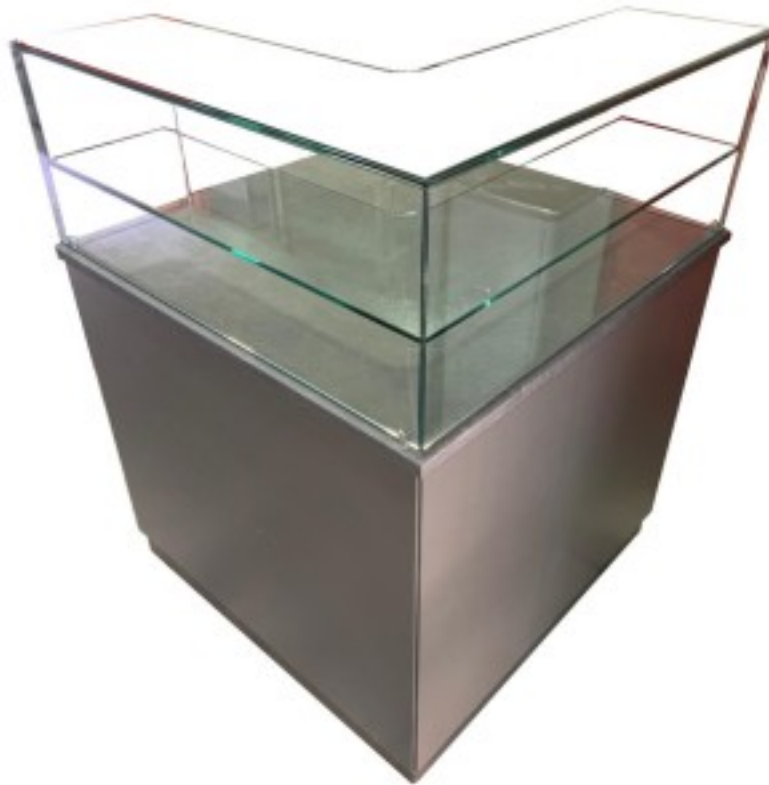

Cod: 9398

Vetrina espositiva angolare per gastronomia, paninaria con mensola intermedia 1000x1000x1200h mm

Descrizione

Vetrina espositiva angolare per gastronomia, paninaria con mensola intermedia 1000x1000x1200 h mm.

Dimensioni

Dimensioni esterne	1000x1000x1200 mm
--------------------	-------------------