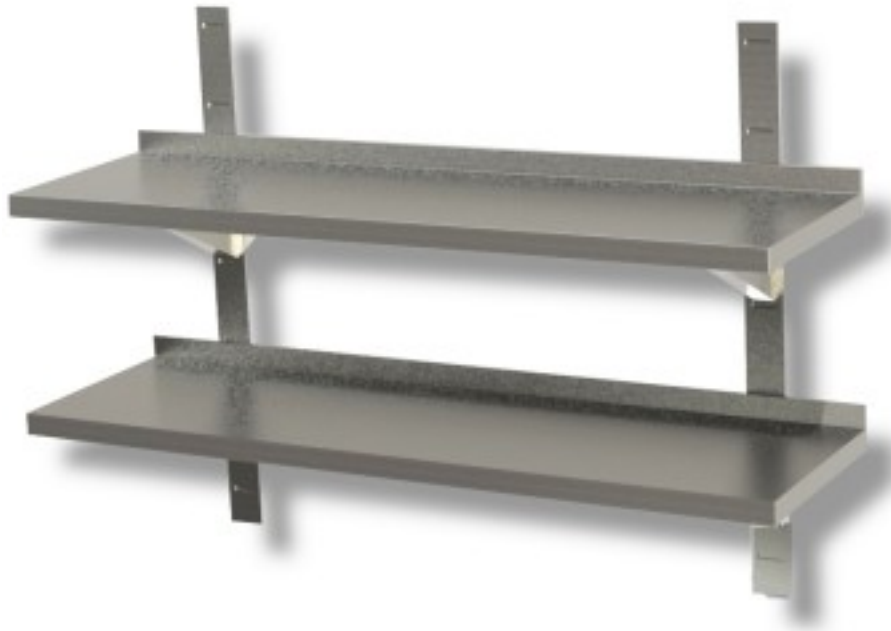

Cod: 86250380

Doppia mensola a parete liscia in acciaio inox 200x40x4h cm EC

Descrizione

Doppia mensola a parete liscia in acciaio inox 200x40x4h cm. La mensola a parete liscia ha una robusta struttura in acciaio inox AISI 430. Portata circa 60/70 kg al metro uniformemente distribuiti. E' dotata di cremagliere posteriori che consentono una buona capacità di carico. Foto puramente indicativa. Il prodotto potrebbe presentare residui di detersivi utilizzati per la pulizia dell'acciaio in fase di produzione, eliminabili con la normale pulizia dell'acciaio. Il prodotto potrebbe presentare piccoli graffi dovuti alla normale movimentazione dell'acciaio prodotto a livello industriale.

Dimensioni

Dimensioni esterne	2000x400x40 mm
--------------------	----------------

Scheda tecnica

Capacità di carico	160 kg
Materiale	acciaio inox aisi 304