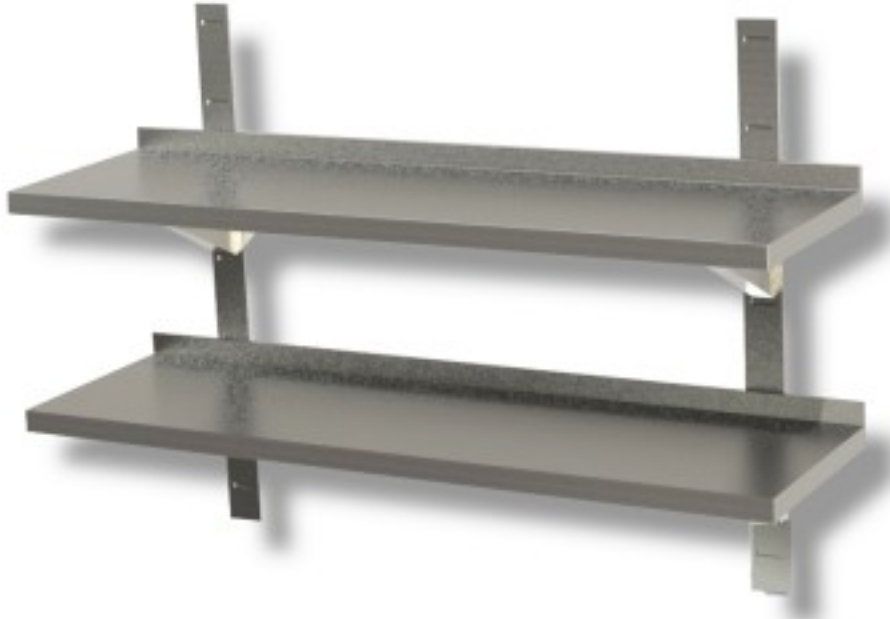

## Doppia mensola a parete liscia in acciaio inox 180x40x4h cm EC

### Descrizione

Doppia mensola a parete liscia in acciaio inox 180x40x4h cm. La mensola a parete liscia ha una robusta struttura in acciaio inox AISI 430. Portata circa 60/70 kg al metro uniformemente distribuiti. E' dotata di cremagliere posteriori che consentono una buona capacità di carico. Foto puramente indicativa. Il prodotto potrebbe presentare residui di detersivi utilizzati per la pulizia dell'acciaio in fase di produzione, eliminabili con la normale pulizia dell'acciaio. Il prodotto potrebbe presentare piccoli graffi dovuti alla normale movimentazione dell'acciaio prodotto a livello industriale.

### Dimensioni

Dimensioni esterne	1800x400x40 mm
--------------------	----------------

## Scheda tecnica

Capacità di carico	160 kg
Materiale	acciaio inox aisi 304