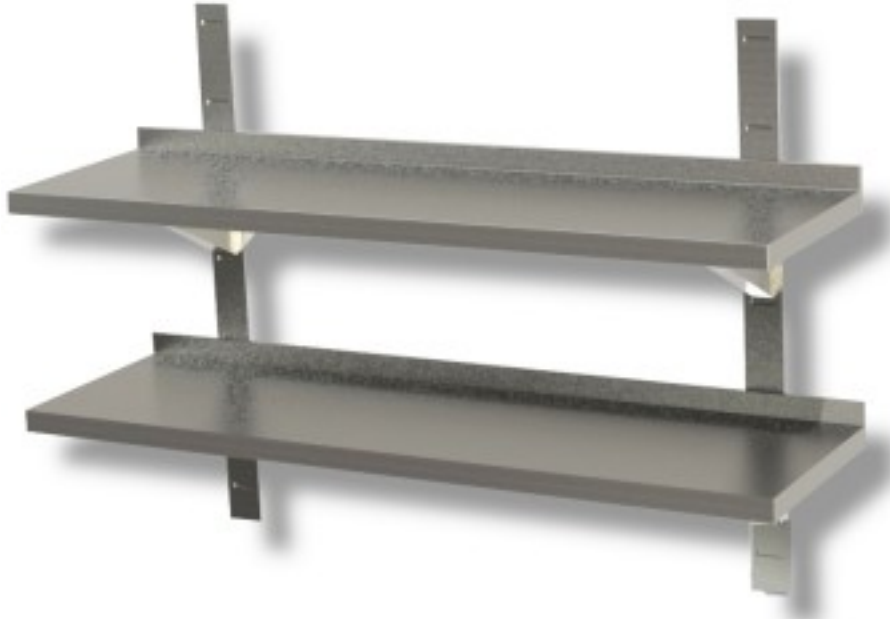

Cod: 86250376

Doppia mensola a parete liscia in acciaio inox 160x40x4h cm EC

Descrizione

Doppia mensola a parete liscia in acciaio inox 160x40x4h cm. La mensola a parete liscia ha una robusta struttura in acciaio inox AISI 430. Portata circa 60/70 kg al metro uniformemente distribuiti. E' dotata di cremagliere posteriori che consentono una buona capacità di carico. Foto puramente indicativa. Il prodotto potrebbe presentare residui di detersivi utilizzati per la pulizia dell'acciaio in fase di produzione, eliminabili con la normale pulizia dell'acciaio. Il prodotto potrebbe presentare piccoli graffi dovuti alla normale movimentazione dell'acciaio prodotto a livello industriale.

Dimensioni

Dimensioni esterne	1600x400x40 mm
--------------------	----------------

Scheda tecnica

Capacità di carico	160 kg
Materiale	acciaio inox aisi 304