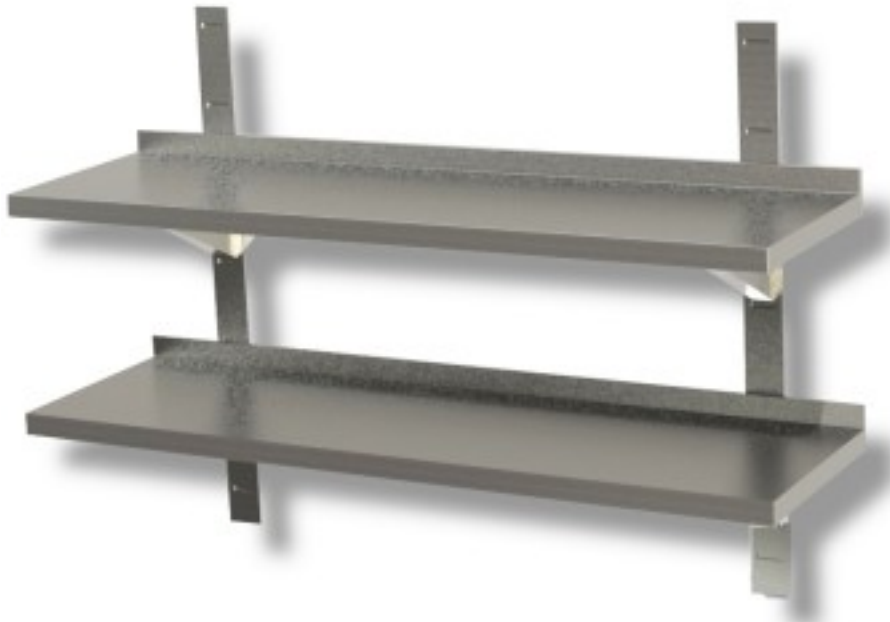

Cod: 86250374

Doppia mensola a parete liscia in acciaio inox 140x40x4h cm EC

Descrizione

Doppia mensola a parete liscia in acciaio inox 140x40x4h cm. La mensola a parete liscia ha una robusta struttura in acciaio inox AISI 430. Portata circa 60/70 kg al metro uniformemente distribuiti. E' dotata di cremagliere posteriori che consentono una buona capacità di carico. Foto puramente indicativa. Il prodotto potrebbe presentare residui di detergenti utilizzati per la pulizia dell'acciaio in fase di produzione, eliminabili con la normale pulizia dell'acciaio. Il prodotto potrebbe presentare piccoli graffi dovuti alla normale movimentazione dell'acciaio prodotto a livello industriale.

Dimensioni

Dimensioni esterne	1400x400x40 mm
--------------------	----------------

Scheda tecnica

Capacità di carico	160 kg
Materiale	acciaio inox aisi 304