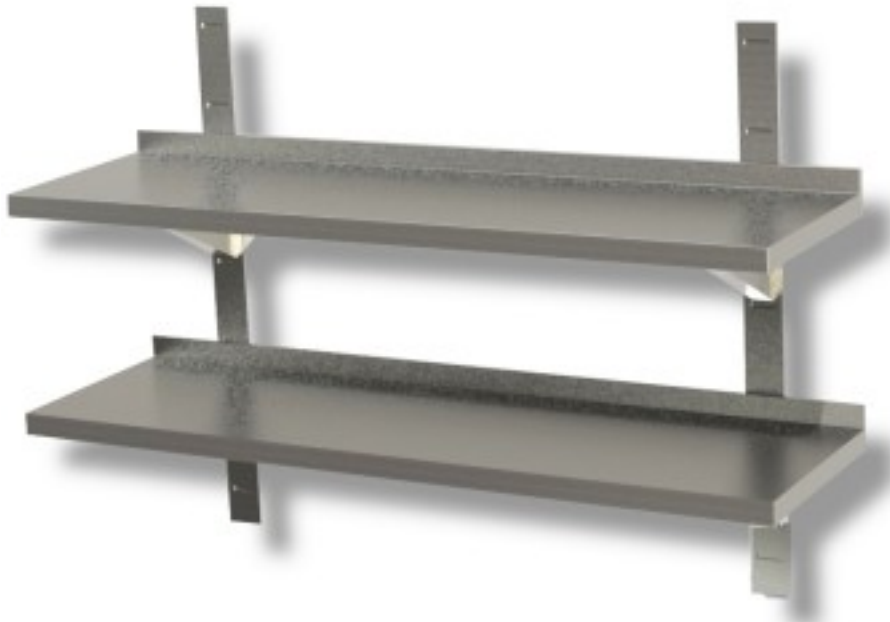

## Doppia mensola a parete liscia in acciaio inox 140x40x4h cm EC

### Descrizione

Doppia mensola a parete liscia in acciaio inox 140x40x4h cm. La mensola a parete liscia ha una robusta struttura in acciaio inox AISI 430. Portata circa 60/70 kg al metro uniformemente distribuiti. E' dotata di cremagliere posteriori che consentono una buona capacità di carico.

### Dimensioni

Dimensioni esterne	1400x400x40 mm
--------------------	----------------

## Scheda tecnica

Capacità di carico	160 kg
Materiale	acciaio inox aisi 304