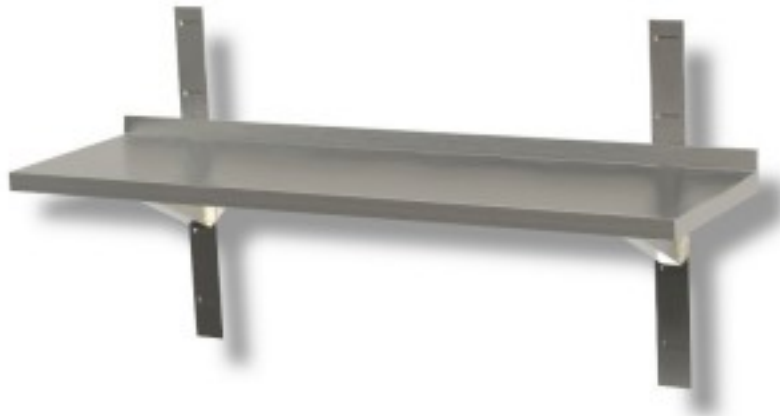

Cod: 86230359

## Mensola a parete liscia in acciaio inox 140x30x4h cm EC

### Descrizione

Mensola a parete liscia in acciaio inox 140x30x4h cm. La mensola a parete liscia ha una robusta struttura in acciaio inox AISI 430. Portata circa 60/70 kg al metro uniformemente distribuiti. E' dotata di cremagliere posteriori che consentono una buona capacità di carico. Foto puramente indicativa. Il prodotto potrebbe presentare residui di detersivi utilizzati per la pulizia dell'acciaio in fase di produzione, eliminabili con la normale pulizia dell'acciaio. Il prodotto potrebbe presentare piccoli graffi dovuti alla normale movimentazione dell'acciaio prodotto a livello industriale.

### Dimensioni

Dimensioni esterne	1400x300x40 mm
--------------------	----------------