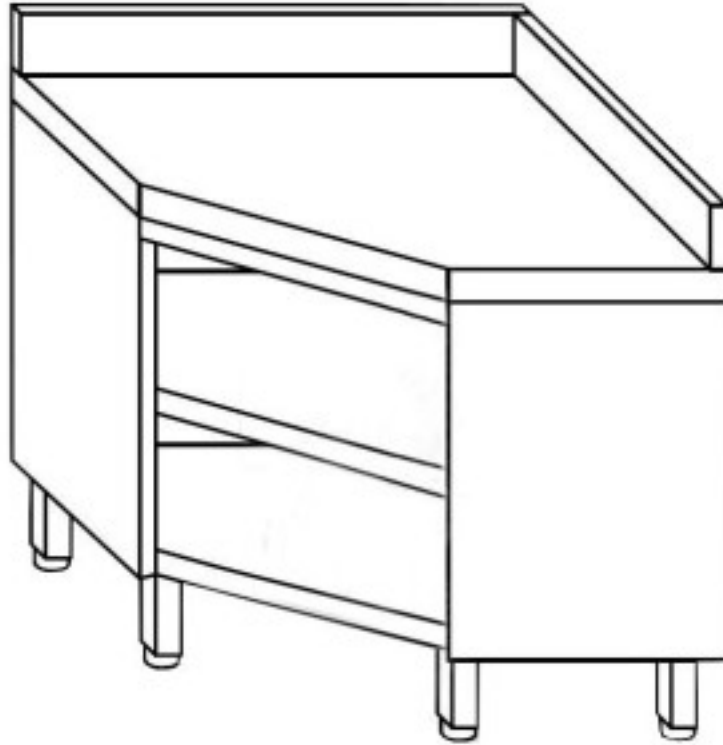

Cod: 8106

**Tavolo armadiato ad angolo con alzatina in acciaio inox 100x80x85 h cm**

## Descrizione

**Tavolo armadiato ad angolo con alzatina in acciaio inox AISI 304 . Tavolo con altezza di 85 cm e profondità di 80 cm e lunghezza 100.**

## Dimensioni

Altezza alzatina	100 mm
Dimensioni esterne	1000x800x850 mm