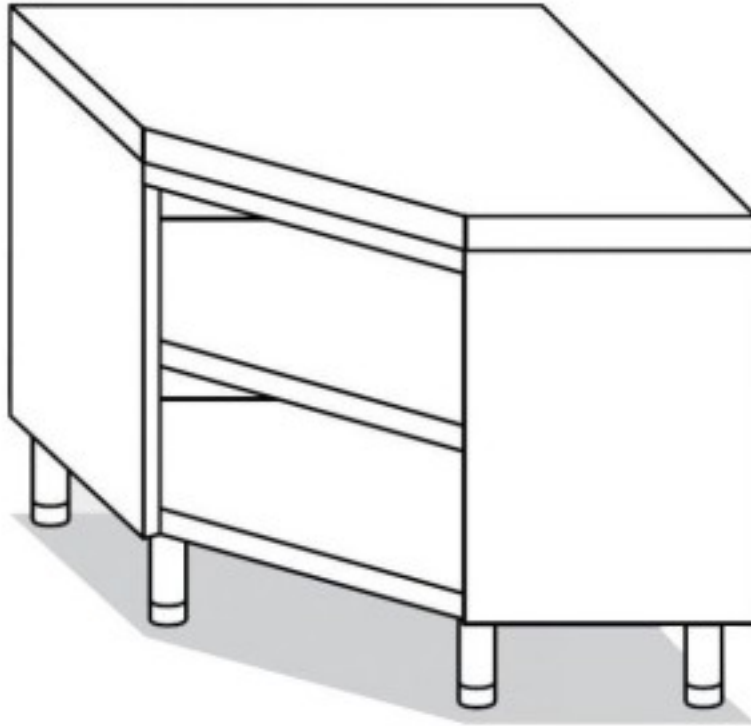

Cod: 8105

**Tavolo armadiato ad angolo in acciaio inox 100x80x85 h cm**

## Descrizione

**Tavolo armadiato ad angolo in acciaio inox AISI 304 . Tavolo con altezza di 85 cm e profondità di 80 cm e lunghezza 100.**

## Dimensioni

Dimensioni esterne	1000x800x850 mm
--------------------	-----------------