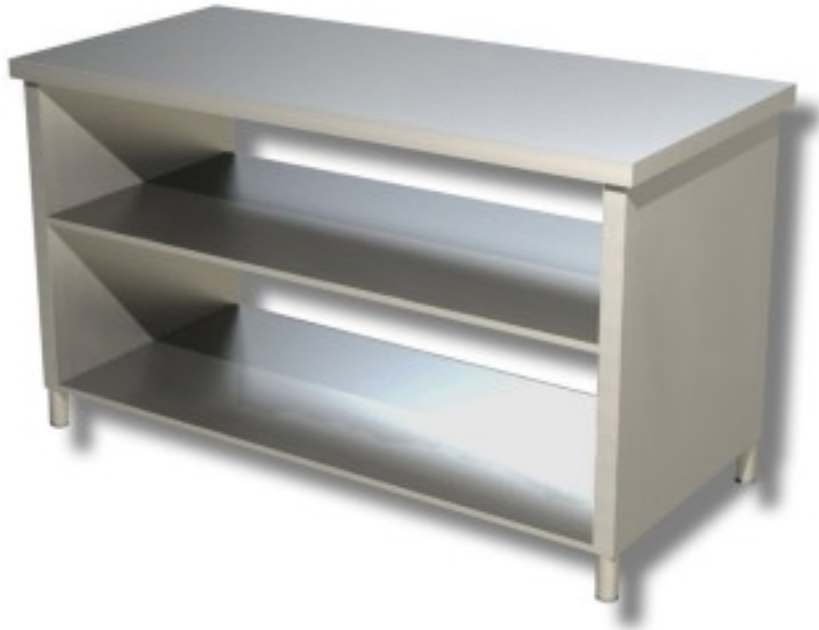

Cod: 80861491

Tavolo su fianchi 2 ripiani in acciaio inox 2700x800x850h mm

Descrizione

Tavolo su fianchi 2 ripiani in acciaio inox 270x80x85 AISI 304 . Tavolo con altezza di 85 cm e profondità di 80 cm e lunghezza 270.

Dimensioni

| | |
|--------------------|-----------------|
| Dimensioni esterne | 2700x800x850 mm |
|--------------------|-----------------|