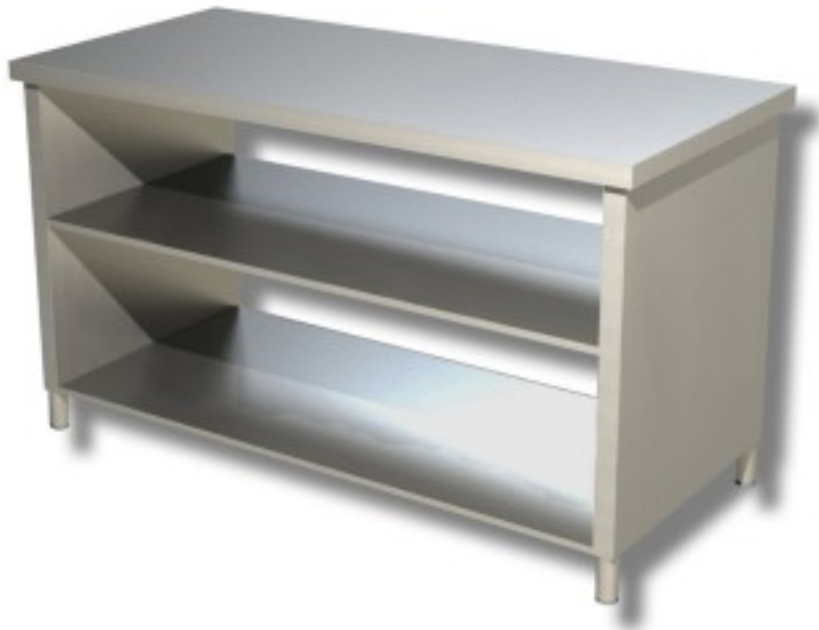

Cod: 80861489

**Tavolo su fianchi 2 ripiani in acciaio inox 2500x800x850h mm**

## Descrizione

**Tavolo su fianchi 2 ripiani in acciaio inox AISI 304 . Tavolo con altezza di 85 cm e profondità di 80 cm e lunghezza 250.**

## Dimensioni

Dimensioni esterne	2500x800x850 mm
--------------------	-----------------