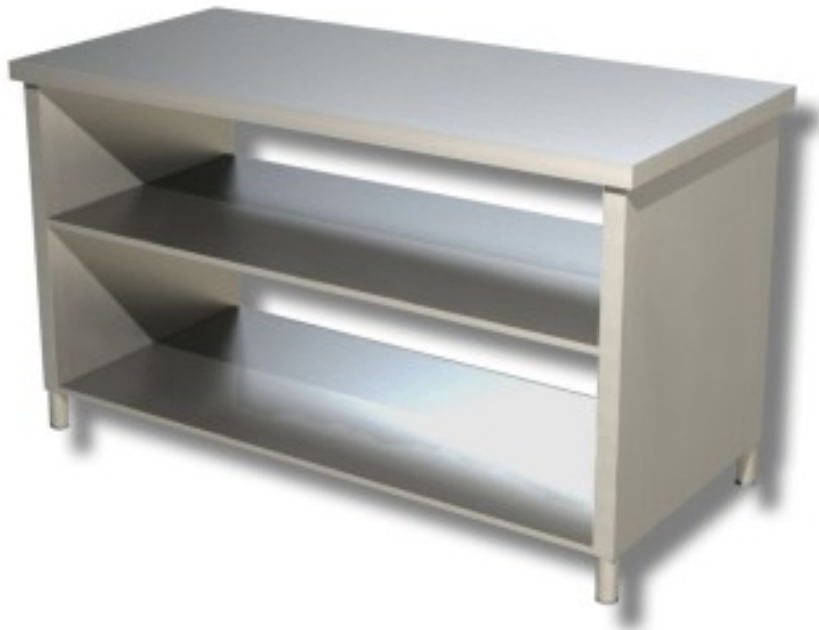

Cod: 80861487

Tavolo su fianchi 2 ripiani in acciaio inox 2300x800x850h mm

Descrizione

Tavolo su fianchi 2 ripiani in acciaio inox AISI 304 . Tavolo con altezza di 85 cm e profondità di 80 cm e lunghezza 230.

Dimensioni

Dimensioni esterne	2300x800x850 mm
--------------------	-----------------