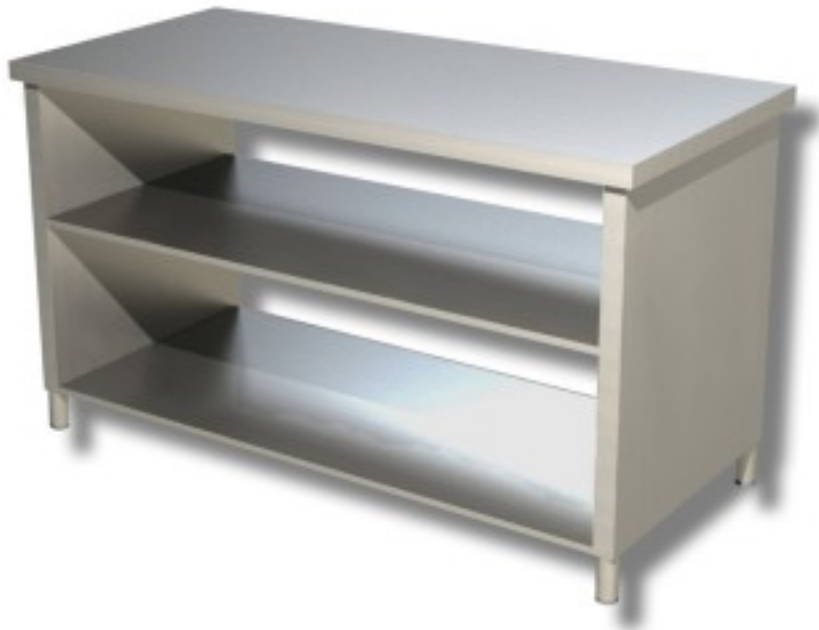

Cod: 80861486

Tavolo su fianchi 2 ripiani in acciaio inox 2200x800x850h mm

Descrizione

Tavolo su fianchi 2 ripiani in acciaio inox AISI 304 . Tavolo con altezza di 85 cm e profondità di 80 cm e lunghezza 220.

Dimensioni

Dimensioni esterne	2200x800x850 mm
--------------------	-----------------