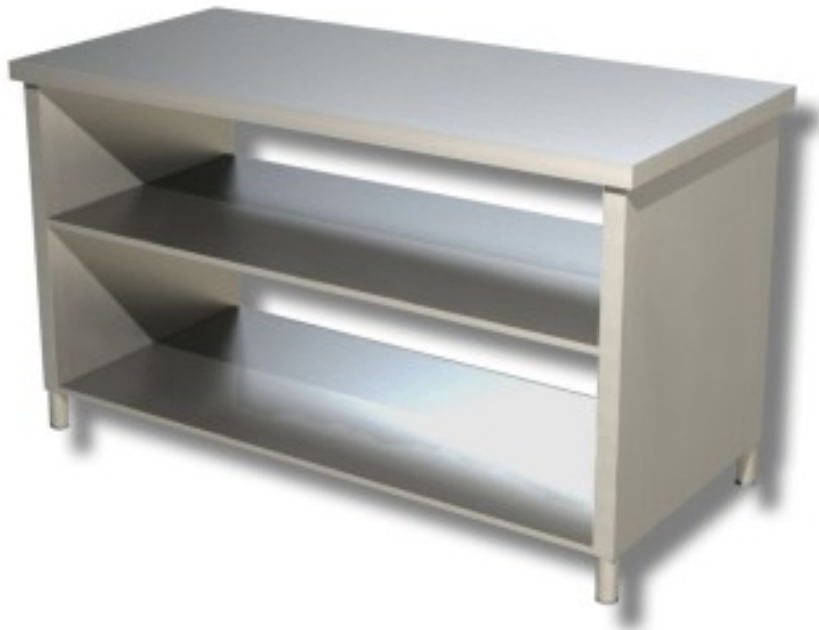

Cod: 80861485

Tavolo su fianchi 2 ripiani in acciaio inox 2100x800x850h mm

Descrizione

Tavolo su fianchi 2 ripiani in acciaio inox AISI 304 . Tavolo con altezza di 85 cm e profondità di 80 cm e lunghezza 210.

Dimensioni

Dimensioni esterne	2100x800x850 mm
--------------------	-----------------