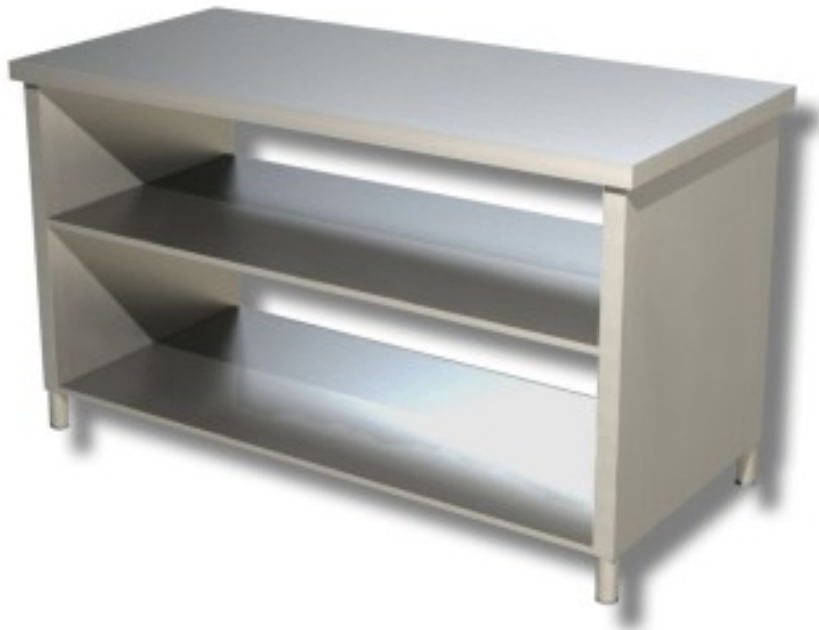

Cod: 80861483

Tavolo su fianchi 2 ripiani in acciaio inox 1900x800x850h mm

Descrizione

Tavolo su fianchi 2 ripiani in acciaio inox AISI 304 . Tavolo con altezza di 85 cm e profondità di 80 cm e lunghezza 190.

Dimensioni

Dimensioni esterne	1900x800x850 mm
--------------------	-----------------