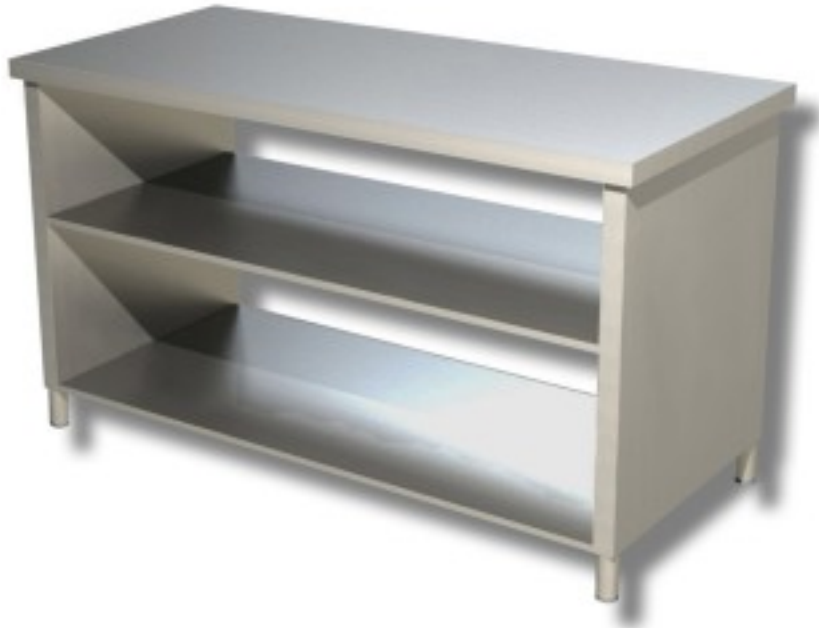

Cod: 80861483

**Tavolo su fianchi 2 ripiani in acciaio inox 1900x800x850h mm**

## Descrizione

Tavolo su fianchi 2 ripiani in acciaio inox AISI 304 . Tavolo con altezza di 85 cm e profondità di 80 cm e lunghezza 190.

## Dimensioni

Dimensioni esterne	1900x800x850 mm
--------------------	-----------------