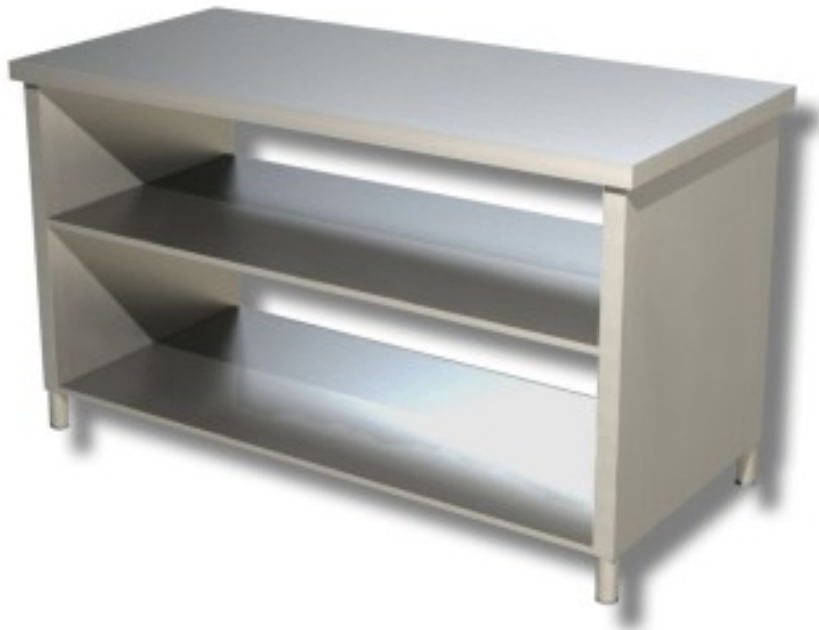

Cod: 80861480

**Tavolo su fianchi 2 ripiani in acciaio inox 1600x800x850h mm**

## Descrizione

**Tavolo su fianchi 2 ripiani in acciaio inox AISI 304 . Tavolo con altezza di 85 cm e profondità di 80 cm e lunghezza 160.**

## Dimensioni

Dimensioni esterne	1600x800x850 mm
--------------------	-----------------