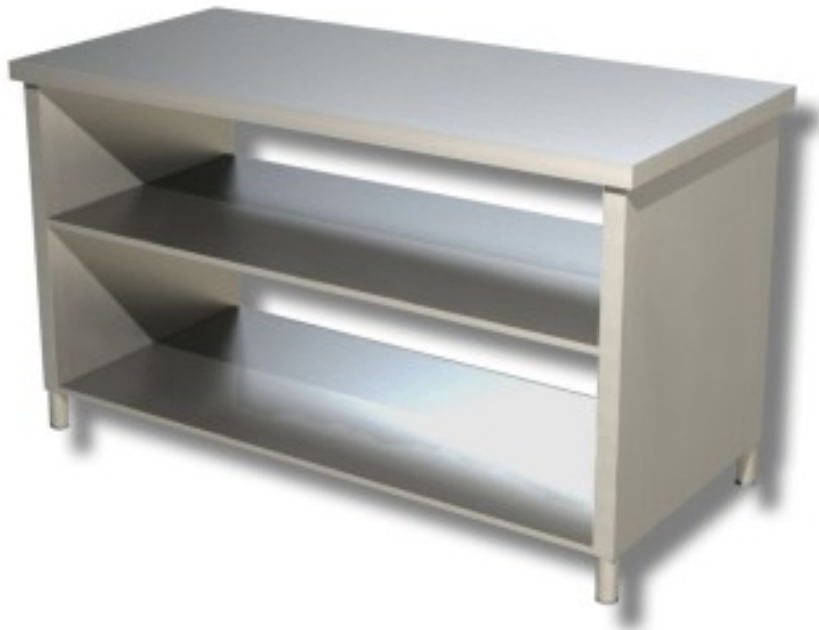

Cod: 80861479

Tavolo su fianchi 2 ripiani in acciaio inox 1500x800x850h mm

Descrizione

Tavolo su fianchi 2 ripiani in acciaio inox AISI 304 . Tavolo con altezza di 85 cm e profondità di 80 cm e lunghezza 150.

Dimensioni

Dimensioni esterne	1500x800x850 mm
--------------------	-----------------