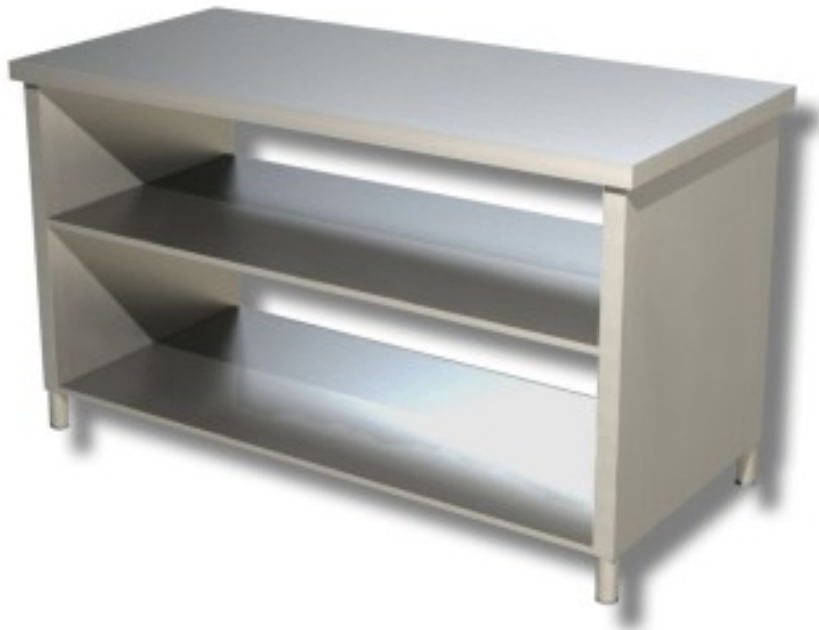

Cod: 80861478

**Tavolo su fianchi 2 ripiani in acciaio inox 1400x800x850h mm**

## Descrizione

**Tavolo su fianchi 2 ripiani in acciaio inox AISI 304 . Tavolo con altezza di 85 cm e profondità di 80 cm e lunghezza 140.**

## Dimensioni

Dimensioni esterne	1400x800x850 mm
--------------------	-----------------