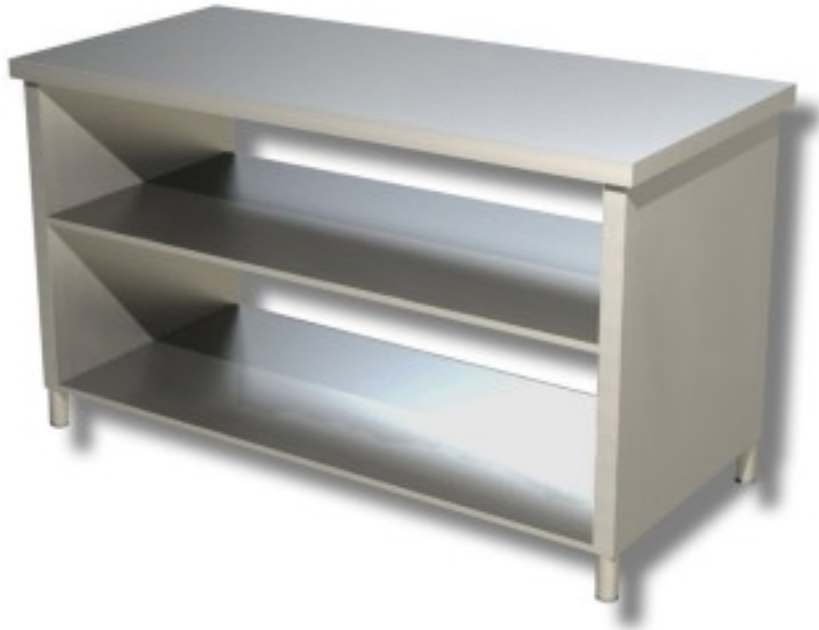

Cod: 80861478

Tavolo su fianchi 2 ripiani in acciaio inox 1400x800x850h mm

Descrizione

Tavolo su fianchi 2 ripiani in acciaio inox AISI 304 . Tavolo con altezza di 85 cm e profondità di 80 cm e lunghezza 140.

Dimensioni

Dimensioni esterne	1400x800x850 mm
--------------------	-----------------