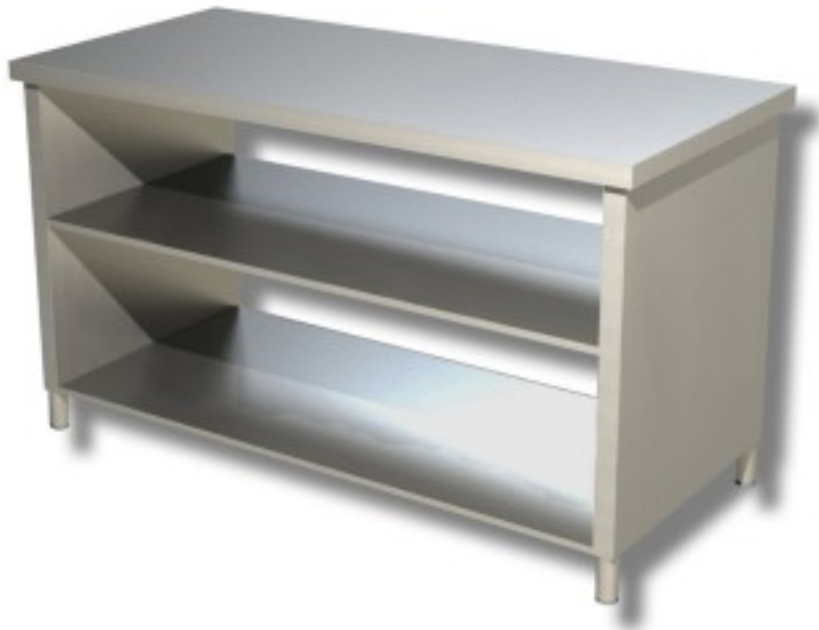

Cod: 80861477

**Tavolo su fianchi 2 ripiani in acciaio inox 1300x800x850h mm**

## Descrizione

Tavolo su fianchi 2 ripiani in acciaio inox AISI 304 . Tavolo con altezza di 85 cm e profondità di 80 cm e lunghezza 130.

## Dimensioni

Dimensioni esterne	1300x800x850 mm
--------------------	-----------------