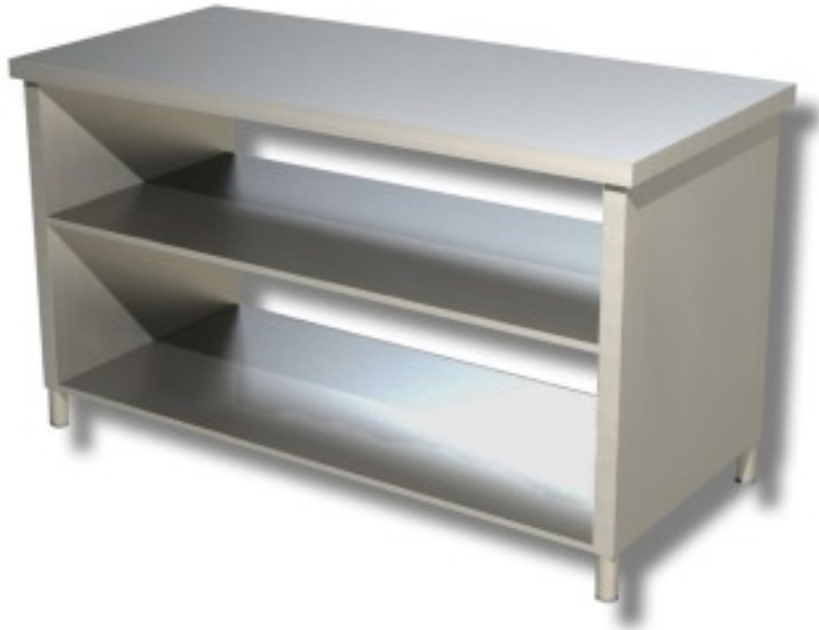

Cod: 80861475

Tavolo su fianchi 2 ripiani in acciaio inox 1100x800x850h mm

Descrizione

Tavolo su fianchi 2 ripiani in acciaio inox AISI 304 . Tavolo con altezza di 85 cm e profondità di 80 cm e lunghezza 110.

Dimensioni

Dimensioni esterne	1100x800x850 mm
--------------------	-----------------