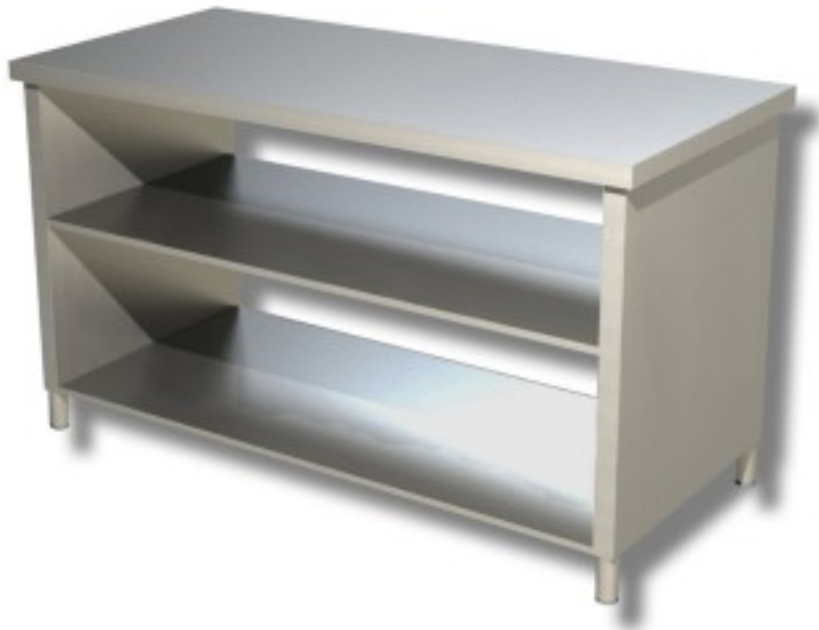

Cod: 80861474

Tavolo su fianchi 2 ripiani in acciaio inox 1000x800x850h mm

Descrizione

Tavolo su fianchi 2 ripiani in acciaio inox AISI 304 . Tavolo con altezza di 85 cm e profondità di 80 cm e lunghezza 100.

Dimensioni

Dimensioni esterne	1000x800x850 mm
--------------------	-----------------