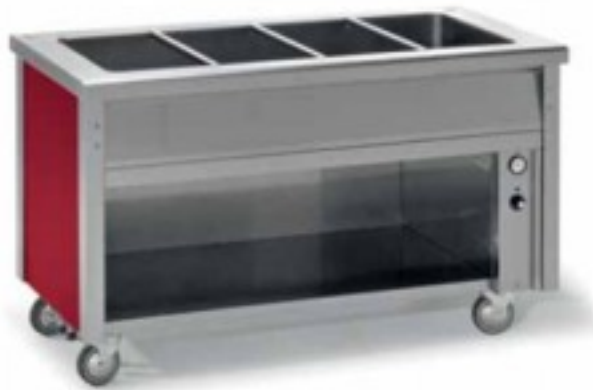

Cod: 7503

Banchi self service bagnomaria su vano a giorno 2300x700x900 h mm

Descrizione

Banchi self service bagnomaria su vano a giorno sono pensati per farvi ottenere il massimo vantaggio dal vostro investimento. Un'ampia scelta di elementi, pratici accessori e materiali che offrono la risposta migliore a tutte le vostre esigenze di funzionalità ed ergonomia. Tecnologia, estetica e costruzione in Inox 18/10 garantiscono un prodotto di altissima qualità, affidabile e curato nei minimi dettagli. Questi banchi sono la soluzione ideale per tutte quelle realtà nelle quali la flessibilità delle esigenze, nell'esposizione e distribuzione, fa variare il posizionamento e la scelta degli elementi: Aeroporti , Stazioni ferroviarie ,Autogrill , Aziende di catering ecc .

Dimensioni

Dimensioni esterne	2300x700x900 mm
--------------------	-----------------