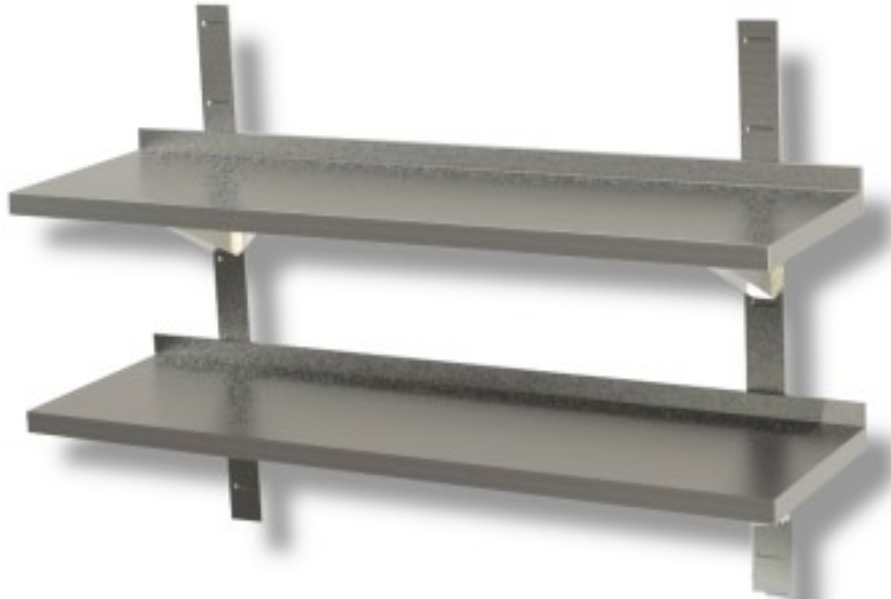

Cod: 40140365

**Doppia mensola a parete liscia in acciaio inox profondità 300 mm  
2000x300x40h mm**

## Descrizione

Doppia mensola a parete liscia in acciaio inox inclusa di staffe e cremagliere. Lunghezza 200 cm.  
LE MENSOLE VERRANNO MONTATE CON 3 STAFFE E 3 CREMAGLIERE.

## Dimensioni

Dimensioni esterne	2000x300x40 mm
--------------------	----------------

## Scheda tecnica

Capacità di carico	94 kg
--------------------	-------

Materiale

acciaio inox